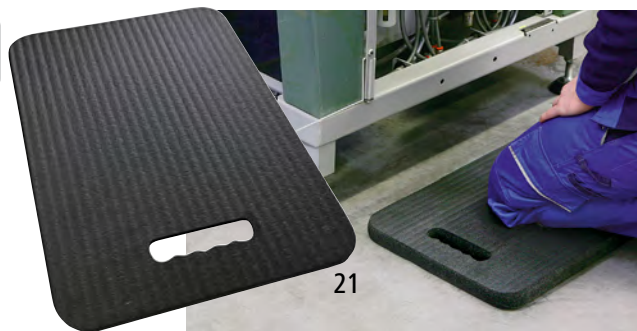

Protiskluzný

15–19 | Samolepicí protiskluzové pásy

- Pro použití uvnitř
- Pro zóny s nebezpečím uklouznutí, jako jsou schody, žebříky, rampy atp.
- Protiskluzovost R13 podle EN 13522

Výška: 0,5 mm. Materiál: oxid hliníkový a uhlíkatý křemičitý. Teplotní odolnost: -20 °C až +60 °C. Délka: 18300 mm. Vlastnost: protiskluzové. Pracovní prostředí: suché.

22–24 | Kabelové můstky – pro použití uvnitř

- Ochrana kabelů, hadic a trubek před poškozením
- Upevnění dvojitou lepicí páskou
- Průměr komory 25 mm

Délka: 1500 mm. Šířka: 200 mm. Výška: 35 mm.
Materiál: PVC. Hmotnost: 5,4 kg. Počet kabelových kanálů: 2 ks.