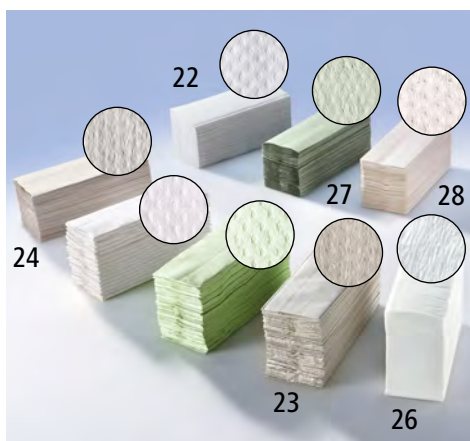

## 15 – 17 | Toaletní papír

- Dodávka jednotlivých balících jednotek i celých palet Kvalita papíru: hedvábný papír.
- Perforovaný
- Standardní role pro domácnost

		15	16	17
<b>Papírové provedení</b>		<b>2-vrstvý</b>	<b>3-vrstvý</b>	<b>4-vrstvý</b>
Rozsah dodávky		balící jednotka 64 rolí po 250 útržcích	balící jednotka 30 rolí po 250 útržcích	balící jednotka 42 rolí po 150 útržcích
Barva		bilá	bilá	zářivě bílá
Počet na roli	ks	250	250	153
Bal.j.	ks	64	30	42
<b>Minimální objednávací množství</b>				
1 bal.j.	Čís.	900 926 6F	985 685 6F	611 405 6F
	Kč / bal.j.	<b>620,-</b>	<b>490,-</b>	<b>890,-</b>
6 bal.j.	Čís.	502 662 6F	985 632 6F	611 406 6F
	Kč / bal.j.	<b>590,-</b>	<b>460,-</b>	<b>840,-</b>
21 bal.j.	Čís.	502 663 6F	502 587 6F	611 407 6F
	Kč / bal.j.	<b>540,-</b>	<b>430,-</b>	<b>790,-</b>

## 18 – 19 | Toaletní papír

- Přibližně 15x více útržků než na standardní roli pro domácnost
- Dodávka jednotlivých balících jednotek i celých palet
- Perforované

Barva: bílá. Kvalita papíru: hedvábný papír. Bal.j.: 6 ks.

		18	19
<b>Papírové provedení</b>		<b>1-vrstvý</b>	<b>2-vrstvý</b>
Rozsah dodávky		6 rolí po 2400 útržcích	6 rolí po 1800 útržcích
Počet na roli	ks	2400	1800
<b>Minimální objednávací množství</b>			
1 bal.j.	Čís.	696 145 6F	985 689 6F
	Kč / bal.j.	<b>960,-</b>	<b>1.090,-</b>
6 bal.j.	Čís.	502 664 6F	502 582 6F
	Kč / bal.j.	<b>910,-</b>	<b>1.040,-</b>
21 bal.j.	Čís.	502 665 6F	502 591 6F
	Kč / bal.j.	<b>860,-</b>	<b>990,-</b>