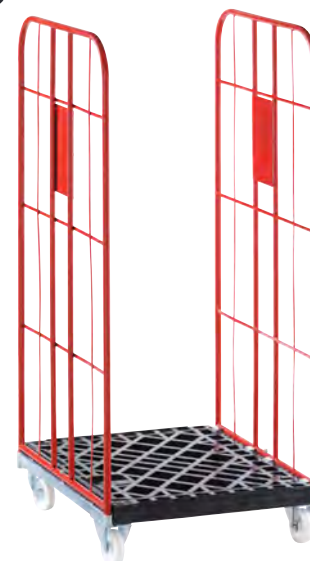

## 21 – 23 | Kovové etážové police

Šířka: 720 mm. Pro šířku: 720 mm.  
Nosnost: 150 kg. Materiál: kov.  
Barva: modře elektrolyticky pozinkováno.  
Povrch: galvanicky pozinkovaný. Vnitřní délka: 746 mm. Vnitřní šířka: 658 mm.  
Hloubka: 815 mm.

## 19 – 20 | Rollkontejner V

- Vozíky lze zasouvat do sebe – úspora místa
- Podpora efektivní nakládky vozidel
- Zjednodušení toku materiálu a zboží

Nosnost: 500 kg. Nosnost jedné etáže: 150 kg. Šířka: 720 mm.  
Hloubka: 815 mm. Výška: 1645 mm.  
Povrch: s práškovým vypalovaným lakem.  
Vybavení koly: 2 otočná kola, 2 pevná kola. Provedení kola: polypropylen.  
Ø kola: 108 mm. Uložení kola: válečkové

ložisko. Materiál pojízdne plošiny: HDPE včetně ocelových výtuh. Pojízdna plošina: černá. Materiál mřížky: ocel. Výška mřížky: 1450 mm. Vnitřní šířka: 658 mm. Vnitřní hloubka: 746 mm. Vnitřní výška: 1450 mm. Vlastnost: stohovatelné do sebe. Teplotní odolnost: -20 °C až +60 °C. Materiál podstavce: ocel. Barva podstavce: ohnivě červená RAL 3000. Kapacita: 662.7 l. Materiál ložné plochy: HDPE včetně ocelových výtuh.