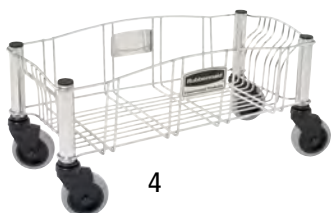

1

SLIM JIM® s větracími kanálky, které snižují tažnou sílu potřebnou k vytažení plných pytlů na odpad.

Video
Online!

1–2 | Nádobý na tříděný odpad SLIM JIM®

- Lze použít jednotlivě nebo individuálně rozšířit na stanici pro třídění odpadu
- Samostatně jsou k dostání různá víka
- Stacionární nebo mobilní s podvozkem (k dostání jako příslušenství)

3–4 | Podvozky SLIM JIM®

Oblast použití: pro přepravky.

Délka: 516 mm. Šířka: 236 mm. Výška: 241 mm. Materiál: ocelový plech. Hmotnost: 4.9 kg.

3 | **Čís. 521 263 6F Kč 2.870,-**

Délka: 606 mm. Šířka: 374 mm. Výška: 212 mm. Materiál: plast. Hmotnost: 1 kg.

4 | **Čís. 475 649 6F Kč 2.490,-**

5 | Pytle na odpad z PE-LD

Materiál: PE-LD. Tloušťka materiálu: 40 µm. Barva: šedá. Šířka: 800 mm. Výška: 1000 mm. Bal.j.: 250 ks.

5 | **Čís. 928 015 6F Kč/bal.j. 1.590,-**

4

3

6–7 | Nádobý na tříděný odpad

- Stabilní držák pro pytle na odpad s obsahem 120 litrů
- Snadné vyprazdňování nádoby díky možnosti otevření čelních dvířek
- Vysoká stabilita díky velké dosedací ploše

Objem: 120 l. Šířka: 500 mm. Hloubka: 450 mm. Materiál nádoby na odpad: plast ABS. Barva nádoby: šedá. Počet sběrných jednotek: 1-násobný sběrač. Vybavení: s víkem.