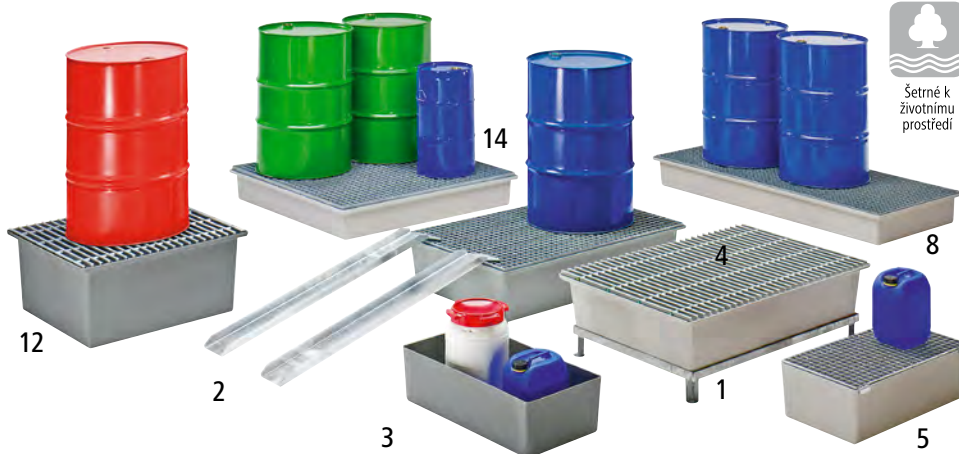

3–16 | Podlahové záchytné vany ze sklolaminátu

- Vysoce odolné vůči olejům, chemikáliím, kyselinám, louhům, emulzím a čistícím prostředkům do hodnoty pH 8
- Ze sklolaminátu, odolné vůči korozi, lze postavit přímo na podlahu
- Nízká konstrukční výška, snadná manipulace se sudy

Materiál: GFK (plast zpevněný skelnými vlákny).
Provedení: jako vana.

1 | Podstavce

Materiál: ocel, pozinkovaná. Pro délku: 1280 mm. Pro šířku: 850 mm. Výška: 136 mm. Délka: 1170 mm. Šířka: 779 mm. Hmotnost: 14.5 kg.
1 | Čís. 722 807 6F Kč 3.190,-

	4	6	8	10	12	14	16
Kapacita sudů	2 x 200 l	3 x 200 l	3 x 200 l	3 x 200 l	4 x 200 l	4 x 200 l	4 x 200 l
Mřížkový rošt	mřížkový rošt z plastu vyztuženého skelnými vlákny	bez	ocelový mřížkový rošt	mřížkový rošt z plastu vyztuženého skelnými vlákny	bez	ocelový mřížkový rošt	mřížkový rošt z plastu vyztuženého skelnými vlákny
Délka mm	1280	1880	1880	1880	1280	1280	1280
Šířka mm	850	850	850	850	1280	1280	1280
Výška mm	270	190	190	190	180	180	180
Nosnost kg	800	1200	1200	1200	1300	1300	1300
Záchytný objem l	220	220	220	220	220	220	220
Schválení							
bez	Čís. 122 950 6F	122 943 6F	122 942 6F	122 951 6F	122 959 6F	122 958 6F	122 952 6F
	Kč 8.690,-	5.990,-	8.890,-	12.900,-	6.190,-	8.990,-	14.600,-
s	Čís. 722 806 6F	754 688 6F	754 689 6F	909 380 6F	754 690 6F	754 691 6F	754 693 6F
	Kč 10.600,-	7.390,-	10.900,-	14.900,-	7.240,-	10.600,-	16.900,-

17–20 | Paletové záchytné vany ze sklolaminátu

- Vysoce odolné vůči olejům, chemikáliím (kyseliny, louhy), emulzím a čistícím prostředkům do hodnoty pH 8
- Vhodné pro europalety – pro malé nádoby i sudy 60/120 litrů
- Ze sklolaminátu – odolné vůči korozi