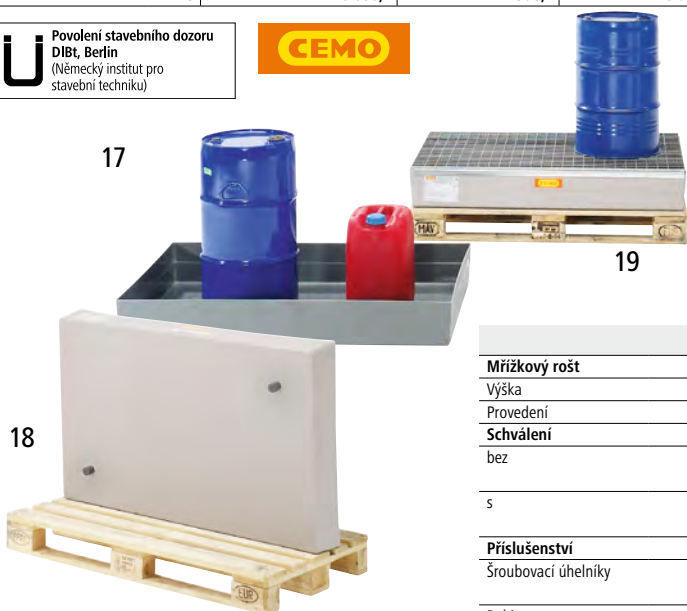

17–20 | Paletové záchytné vany ze sklolaminátu

- Vysoce odolné vůči olejům, chemikáliím (kyseliny, louhy), emulzím a čistícím prostředkům do hodnoty pH 8
- Vhodné pro europalety – pro malé nádoby i sudy 60/120 litrů
- Ze sklolaminátu – odolné vůči korozi

Záchytný objem: 150 l. Kapacita palety: 1 kus (800 x 1200 mm). Délka: 1200 mm. Šířka: 800 mm. Materiál: GFK (plast zpevněný skelnými vlákny). Kapacita sudů: 6 x 60 l / 2 x 120 l. Nosnost: 250 kg.