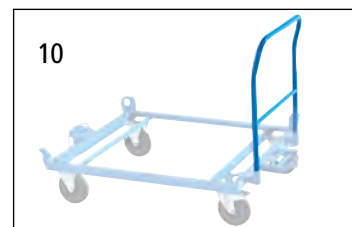

10

10 | Manipulační rukojeť

Barva: světlá modrá RAL 5012. Pro délku ložné plochy: 1210 mm.

10 | Čís. 704 615 6F Kč 790,-

V každém barevném odstínu vzorníku RAL. Příplatek jen 10 %.