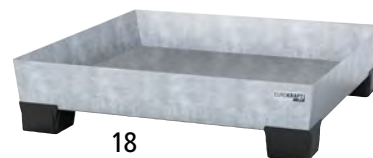

21

20

19

17

EUROKRAFT
pro

by KAISER+KRAFT

16–21 | Ocelové záchytné vany s plastovými nohami

- Vodivé, robustní velké patky z PP chrání citlivé rohové oblasti vany a podlahu haly (PP patky nepoškrábou podlahu)
- PP patky nekorodují – ochrana před spodní vlhkostí
- Možnost podjíždění vysokozdvizným vozíkem (s přestavitelnými ližinami), možnost stohování

Materiál: ocelový plech. Provedení: s nohami z PP.
Nosnost: 850 kg/m². Zkušební značka: ÚHP podle StawaR.
Tloušťka materiálu: 3 mm.

Soklové nohy z PP

U Prohlášení o shodě (ÚHP)
podle stavebního řádu A část 1
DIBt, Berlin

16

18

	16	17	18	19	20	21		
Kapacita sudů	malé nádoby	2 x 200 l	malé nádoby	4 x 200 l	4 x 200 l	8 x 200 l		
Mřížkový rošt	bez	ocel	bez	ocel	ocel	ocel		
Kapacita palety		1 euro		1 chemie	2 euro	3 euro nebo 2 chemie		
Délka	mm 1240	1240	1240	1240	1240	2460		
Šířka	mm 815	815	1210	1210	815	1210		
Výška	mm 360	360	295	295	255	260		
Záchytný objem	l 200	200	200	200	220	340		
Povrch	Barva							
s práškovým	ultramarínová RAL 5002	Čís.	111 696 6F	111 697 6F	111 777 6F	111 778 6F	111 787 6F	111 792 6F
vypalovaným lakem		KČ	8.290,-	9.990,-	8.990,-	11.900,-	14.400,-	21.700,-
žárově pozinkováno	žárově pozinkováno	Čís.	111 698 6F	111 699 6F	111 779 6F	111 780 6F	111 789 6F	111 794 6F
		KČ	7.890,-	9.360,-	9.550,-	12.900,-	15.600,-	24.900,-