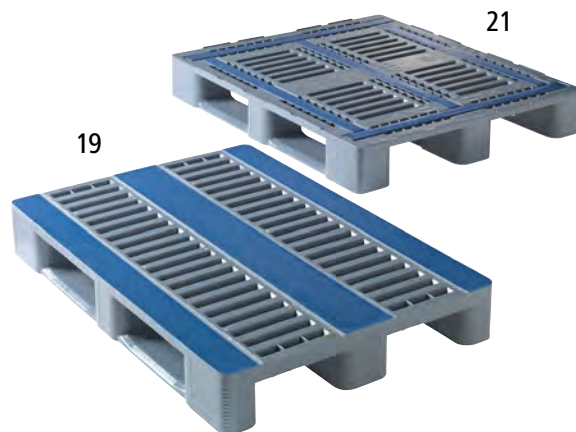

23–26 | Palety pro velká zatížení s celoplošným protiskluzovým povlakem

23

- Pro bezpečnou přepravu a skladování cenného a křehkého zboží
- Bezpečnostní okraj o výšce 7 mm
- Horní i spodní plocha plná, snadné čištění

Materiál: recyklovaný polyetylén. Délka: 1200 mm. Výška: 150 mm. Barva: šedá. Nosnost statická: 7500 kg. Nosnost dynamická: 2500 kg. Možnost zajetí: 4-stranně. Zajižďecí výška: 90 mm. Teplotní odolnost: -30 °C až +70 °C. Provedení: s protiskluzovým povlakem. Nosnost ve vysokém regálu: 1250 kg.

Šířka: 800 mm. Hmotnost: 29 kg. Zajižďecí šířka úzká strana: 600 mm. Zajižďecí šířka podélná strana: 900 mm.

23 | Čís. 709 084 6F Kč 3.010,-

24 | Minimální objednáací množství: 10 ks.

Čís. 709 086 6F Kč 2.740,-