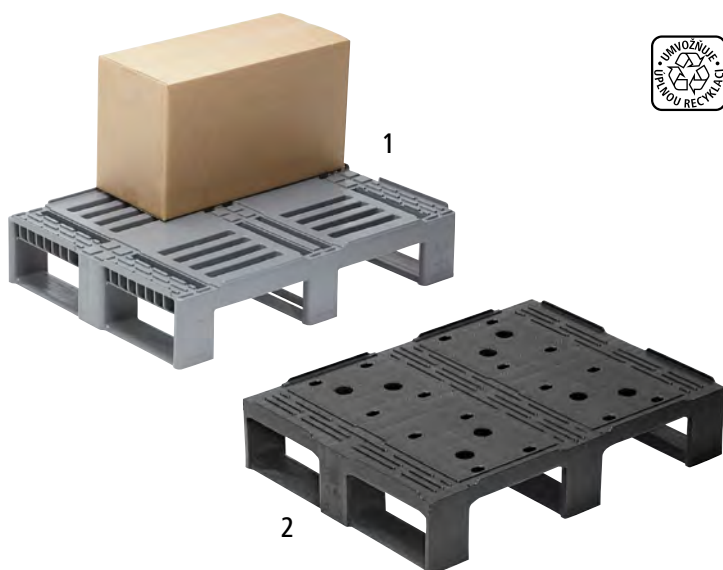

## 1–2 | Plastové poloviční palety

- S vnější hranou 7 mm
- Pro frekventované univerzální použití v rámci celého řetězce dodávání zboží
- Odolné vůči vlhkosti a plísni

Délka: 800 mm. Šířka: 600 mm.  
Výška: 160 mm. Nosnost statická: 2000 kg.  
Nosnost dynamická: 500 kg. Možnost zajištění: 4-stranně. Teplotní odolnost: -40 °C až +70 °C.

	1	2
<b>Barva</b>	černá	šedá
Zajižďecí šířka úzká strana	mm 567	555
Zajižďecí šířka podélná strana	mm 604	600
Zajižďecí výška úzká strana	mm 100	95
Zajižďecí výška podélná strana	mm 120	110
<b>Minimální objednávací množství</b>		
1 ks	Čís. 484 549 6F Kč 1.410,-	114 228 6F 1.410,-
10 ks	Čís. 484 550 6F Kč 1.280,-	114 229 6F 1.280,-

## 3–5 | EURO plastové palety

- Robustní provedení s plnou horní plochou a žebrovanou spodní plochou
- Konstrukce vhodná pro automatickou manipulaci s paletami
- Lišty ližin lze jednotlivě vyměňovat

Materiál: recyklovaný polyetylén. Délka: 1200 mm.  
Šířka: 800 mm. Zajižďecí výška: 100 mm. Zajižďecí šířka úzká strana: 585 mm. Zajižďecí šířka podélná strana: 790 mm. Teplotní odolnost: -30 °C až +70 °C.

Materiál: recyklovaný polyetylén.

Na vyžádání lze dodat bez vnější hrany.

	6	7	8
<b>Šířka</b>	mm 800	800	1000
<b>Výška</b>	mm 150	160	150
Nosnost statická	kg 5000	7500	5000
Nosnost dynamická	kg 1000	1250	1000
Provedení	s otvory	zavřené	s otvory
Zajižďecí výška	mm 100	100	120
Zajižďecí šířka úzká strana	mm 595	780	710
Zajižďecí šířka podélná strana	mm 775	600	780
Nosnost ve vysokém regálu	kg 400	1000	400
<b>Minimální objednávací množství</b>			
1 ks	Čís. 752 649 6F Kč 1.200,-	116 175 6F 2.600,-	114 230 6F 1.820,-
10 ks	Čís. 165 816 6F Kč 1.090,-	116 176 6F 2.360,-	114 231 6F 1.650,-