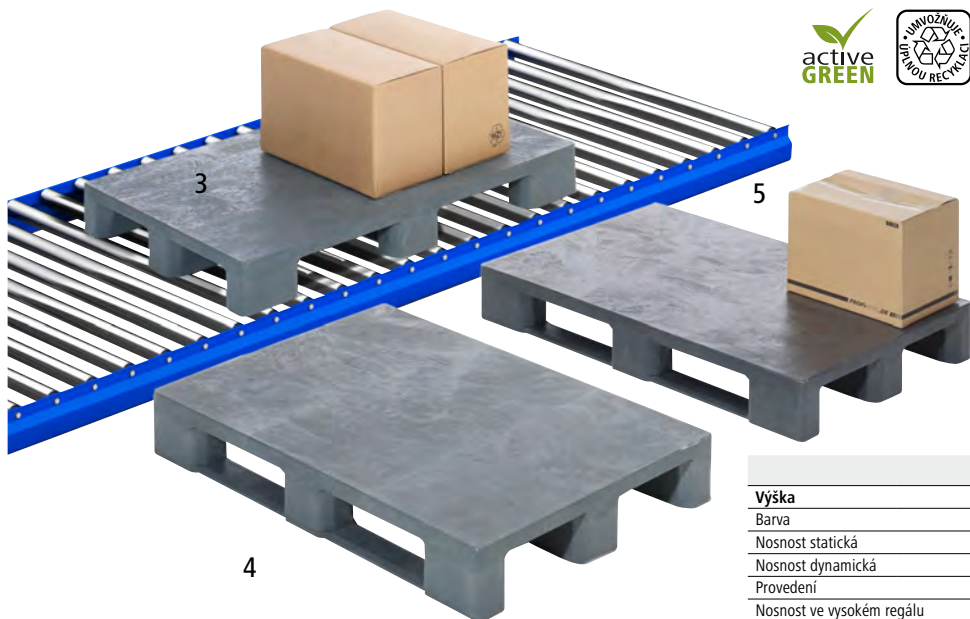

## 1–2 | Plastové poloviční palety

- S vnější hranou 7 mm
- Pro frekventované univerzální použití v rámci celého řetězce dodávání zboží
- Odolné vůči vlhkosti a plísni

Délka: 800 mm. Šířka: 600 mm.  
Výška: 160 mm. Nosnost statická: 2000 kg.  
Nosnost dynamická: 500 kg. Možnost zajištění: 4-stranně. Teplotní odolnost: -40 °C až +70 °C.

	1	2
<b>Barva</b>	černá	šedá
Zajižďecí šířka úzká strana	mm 567	555
Zajižďecí šířka podélná strana	mm 604	600
Zajižďecí výška úzká strana	mm 100	95
Zajižďecí výška podélná strana	mm 120	110
<b>Minimální objednávací množství</b>		
1 ks	Čís. 484 549 6F Kč 1.410,-	114 228 6F 1.410,-
10 ks	Čís. 484 550 6F Kč 1.280,-	114 229 6F 1.280,-

## 3–5 | EURO plastové palety

- Robustní provedení s plnou horní plochou a žebrovanou spodní plochou
- Konstrukce vhodná pro automatickou manipulaci s paletami
- Lišty ližin lze jednotlivě vyměňovat

Materiál: recyklovaný polyetylén. Délka: 1200 mm.  
Šířka: 800 mm. Zajižďecí výška: 100 mm. Zajižďecí šířka úzká strana: 585 mm. Zajižďecí šířka podélná strana: 790 mm. Teplotní odolnost: -30 °C až +70 °C.

Materiál: recyklovaný polyetylén.

Na vyžádání lze dodat bez vnější hrany.

	6	7	8
<b>Šířka</b>	mm 800	800	1000
<b>Výška</b>	mm 150	160	150
Nosnost statická	kg 5000	7500	5000
Nosnost dynamická	kg 1000	1250	1000
Provedení	s otvory	zavřené	s otvory
Zajižďecí výška	mm 100	100	120
Zajižďecí šířka úzká strana	mm 595	780	710
Zajižďecí šířka podélná strana	mm 775	600	780
Nosnost ve vysokém regálu	kg 400	1000	400
<b>Minimální objednávací množství</b>			
1 ks	Čís. 752 649 6F Kč 1.200,-	116 175 6F 2.600,-	114 230 6F 1.820,-
10 ks	Čís. 165 816 6F Kč 1.090,-	116 176 6F 2.360,-	114 231 6F 1.650,-