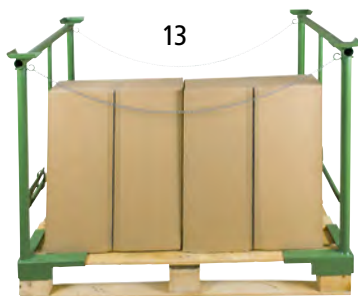

## 13–14 | Stohovací upínací třmeny

- Pro čtyřcestné dřevěné palety
- Stabilní plechové patky přidržují vždy 2 rohy palety
- Třmeny se upínají vždy 1 napínací pákou, zajištění smýčkou a střední výztuhou

Provedení stohovacích třmenů: se zachytnými rohy, se středními výztuhami. Nosnost: 1000 kg. Zatížení ve stohu: 2000 kg. Materiál: ocelová trubka, mokry nátěr. Barva: rezedová zelená RAL 6011.

		13	14
<b>Šířka oblouku</b>	mm	800	1200
<b>Užitečná výška</b>			
800 mm	Čís.	119 777 6F	119 780 6F
	Kč / pár	2.290,-	2.390,-
1200 mm	Čís.	119 778 6F	119 781 6F
	Kč / pár	2.590,-	2.660,-
1500 mm	Čís.	119 779 6F	119 782 6F
	Kč / pár	2.760,-	2.860,-
<b>Příslušenství</b>			
Řetězy	Čís.	119 783 6F	119 783 6F
	Kč / pár	260,-	260,-

## 15–22 | Paletové rámy

- Dvoudílné a sklopné, malá spotřeba místa
- Pro palety 800 x 1200 mm a 1000 x 1200 mm
- Rám z ocelového profilu, Ø 27 mm se 4 stohovacími talíři

Materiál: ocelová trubka, mokry nátěr. Nosnost: 1000 kg. Zatížení ve stohu: 2000 kg. Barva: rezedová zelená RAL 6011. Velikost ok: 100 x 100 x 4 mm.