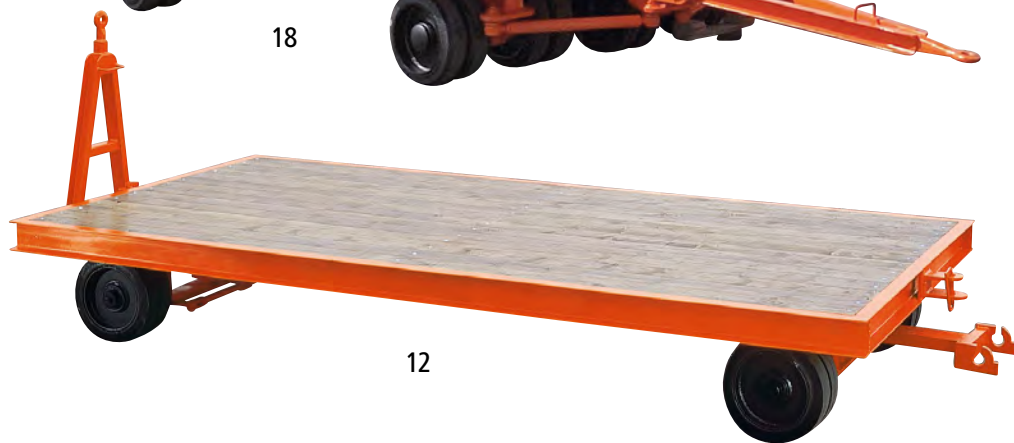

12

Na vyžádání

- různé materiály ložných ploch
- nástavby a přídatné konstrukce
- pevné odolné obruče s přednostmi pneumatik

Větší výběr online!

	12	13	14	15	16	17	18	19
Nosnost při 6 km/h	t 10	12	16	20	25	32	40	50
Šířka kola	mm 200	260	300	200	260	300	320	400
Délka ložné plochy	Šířka ložné plochy	Rízení						
3200 mm	1600 mm	nápravové čepy všech kol	Čís. 716 062 6F	716 068 6F	716 072 6F			
			Kč 167.000,-	178.000,-	197.000,-			
3200 mm	1600 mm	točnice	Čís. 716 044 6F	716 048 6F	716 053 6F			
			Kč 139.000,-	145.000,-	159.000,-			
4000 mm	2000 mm	nápravové čepy všech kol	Čís. 716 063 6F	716 069 6F	716 074 6F			
			Kč 189.000,-	199.000,-	220.000,-			
4000 mm	2000 mm	řízení všech kol nápravovými čepy s výkyvnou osou	Čís.		920 738 6F	920 762 6F	609 996 6F	609 998 6F
			Kč		347.000,-	386.000,-	448.000,-	616.000,-
4000 mm	2000 mm	točnice	Čís. 716 045 6F	716 050 6F	716 054 6F			
			Kč 159.000,-	175.000,-	249.000,-			
4000 mm	2000 mm	točnice s výkyvnou osou	Čís.		920 436 6F	920 460 6F	609 991 6F	609 993 6F
			Kč		313.000,-	354.000,-	380.000,-	526.000,-
5000 mm	2000 mm	nápravové čepy všech kol	Čís. 716 064 6F	716 070 6F	716 075 6F			
			Kč 211.000,-	219.000,-	237.000,-			
5000 mm	2000 mm	řízení všech kol nápravovými čepy s výkyvnou osou	Čís.		920 746 6F	920 770 6F	609 997 6F	609 999 6F
			Kč		380.000,-	414.000,-	493.000,-	665.000,-
5000 mm	2000 mm	točnice	Čís. 716 046 6F	716 051 6F	716 055 6F			
			Kč 178.000,-	195.000,-	223.000,-			
5000 mm	2000 mm	točnice s výkyvnou osou	Čís.		920 444 6F	920 479 6F	609 992 6F	609 995 6F
			Kč		449.000,-	369.000,-	390.000,-	549.000,-
6000 mm	2500 mm	řízení všech kol nápravovými čepy s výkyvnou osou	Čís.					610 000 6F
			Kč					873.000,-

Doprava vždy ZDARMA
Více než 70 000 položek

Volejte zdarma 800 950 950

KAISER+KRAFT