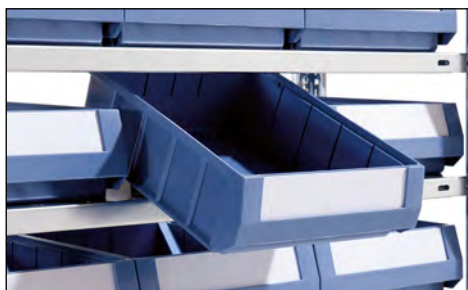

 **Větší výběr online!**

EUROKRAFT
by KAISER+KRAFT **pro**

1 – 6 | Zásuvné regály

- S regálovými přepravkami
- Kompletně pozinkované základní a přístavné regály
- Zasouvací stojanové rámy – velmi rychlá montáž bez použití šroubů a nástrojů

Výška: 2000 mm. Materiál: ocel, pozinkovaná. Druh přepravky: přepravka s viditelným obsahem. Materiál přepravky: polypropylen. Konstrukce: zasunovací. Nosnost police: 150 kg. Nosnost pole: 1300 kg.

Pro regály o hloubce 336 mm je nutné zapotřebí připevnění ke stěně nebo podlaze.