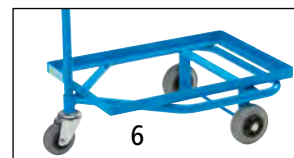

Šířka ložné plochy: 500 mm. Délka ložné plochy: 600 mm. Materiál ložné plochy: ocelový plech. Ložná výška: 180 mm. Vybavení: deska / rukojeť.

9 | **Čís. 944 546 6F Kč 2.820,-**

8

Kč **2.660,-**

Čís. 944 545 6F