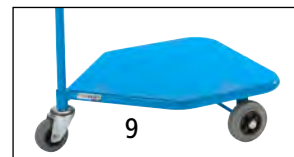

9

V každém barevném odstínu vzorníku RAL. Příplatek jen 10 %.