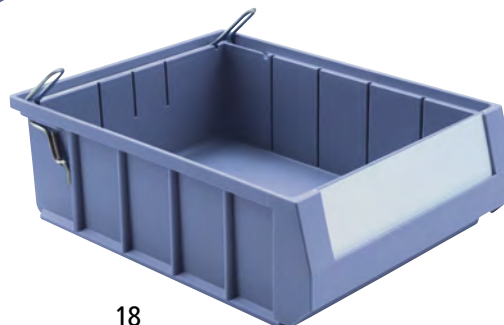

15–26 | Regálové přepravy

- Stabilitní, stohovatelné, s vysokou nosností a zatížením
- Nerozbitné, tvarově stálé a odolné vůči mnoha olejům, tukům, kyselinám a louhům
- Velmi dobrá pohyblivost na dopravníkových zařízeních a v průběžných regálech

Materiál: polypropylen. Barva: modrá.
Teplotní odolnost: -20 °C až +90 °C.
Provedení rukojetí: úchopný žlábek.
Vlastnost materiálu: vhodné pro potraviny.
Vlastnost: lze stohovat.

16

15

18

20

21

22

26