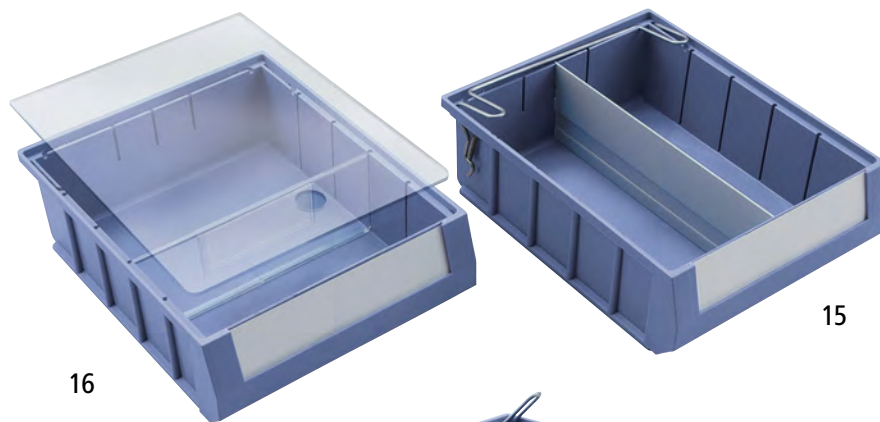

15–26 | Regálové přepravy

- Stabilitní, stohovatelné, s vysokou nosností a zatížením
- Nerozbitné, tvarově stálé a odolné vůči mnoha olejům, tukům, kyselinám a louhům
- Velmi dobrá pohyblivost na dopravníkových zařízeních a v průběžných regálech

Materiál: polypropylen. Barva: modrá.
Teplotní odolnost: -20 °C až +90 °C.
Provedení rukojetí: úchopný žlábek.
Vlastnost materiálu: vhodné pro potraviny.
Vlastnost: lze stohovat.

16

15

18

20

21

22

26

	15	16	17	18	19	20	21	22	23	24	25	26
Vnější délka	mm	300	300	300	400	400	400	500	500	500	600	600
Vnější šířka	mm	117	234	234	117	234	234	117	234	234	117	234
Vnější výška	mm	90	90	140	90	90	140	90	90	140	90	140
Zatížení ve stohu	kg	6	15	20	9	20	30	12	25	40	15	30
Nosnost	kg	2	5	7	3	6	10	4	8	13	5	10
Bal.j.	ks	16	8	6	16	8	6	16	8	6	16	8
	Čís.	986 859 6F	986 861 6F	986 862 6F	986 863 6F	986 864 6F	986 865 6F	986 866 6F	986 867 6F	986 868 6F	986 869 6F	986 870 6F
	Kč / bal.j.	1.740,-	890,-	1.440,-	2.190,-	1.290,-	1.590,-	2.650,-	1.740,-	1.820,-	3.780,-	2.420,-
Príslušenství												
Protiprašná víka	Čís.	986 884 6F	986 885 6F	986 885 6F	986 886 6F	986 888 6F	986 888 6F	986 889 6F	986 890 6F	986 890 6F	986 891 6F	986 892 6F
	Kč / bal.j.	980,-	1.210,-	1.210,-	1.130,-	1.510,-	1.510,-	1.440,-	1.740,-	1.740,-	1.740,-	1.970,-
Bal.j.	ks	10 ks	10 ks	10 ks	10 ks	10 ks	10 ks	10 ks	10 ks	10 ks	10 ks	10 ks
Průčné přepážky	Čís.	986 872 6F	986 873 6F	986 874 6F	986 872 6F	986 873 6F	986 874 6F	986 872 6F	986 873 6F	986 874 6F	986 872 6F	986 873 6F
	Kč / bal.j.	190,-	260,-	420,-	190,-	260,-	420,-	190,-	260,-	420,-	190,-	260,-
Bal.j.	ks	10 ks	10 ks	10 ks	10 ks	10 ks	10 ks	10 ks	10 ks	10 ks	10 ks	10 ks
Podélné přepážky	Čís.	-	986 875 6F	986 876 6F	-	986 877 6F	986 878 6F	-	986 880 6F	986 881 6F	-	986 882 6F
	Kč / bal.j.	-	760,-	980,-	-	910,-	1.290,-	-	1.060,-	1.440,-	-	1.290,-
Bal.j.	ks	-	10 ks	10 ks	-	10 ks	10 ks	-	10 ks	10 ks	-	10 ks