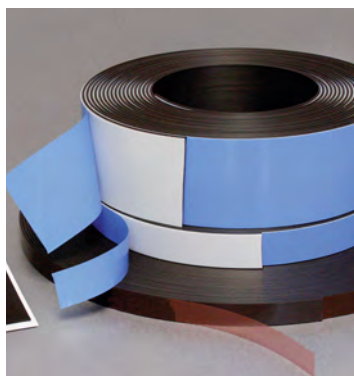

od
Kč/bal.j. **1.040,-**
Čís. 112 825 6F

1–8 | Rámečky s průhlednou fólií

- Samolepicí nebo magnetické
- Informační rámy pro rychlou prezentaci dokumentů, grafů, výkresů, provozních pokynů, bezpečnostních listů atd.
- Ideální pro sklad, výrobu, kancelář, archiv, laboratoř, gastronomii, hotely, velkokapacitní kuchyně a prádelny

9–11 | Samolepicí magnetické pásky

- Průmyslová kvalita, tloušťka 1,5 mm
- Univerzální použití ve skladu, ve výrobě, v archivu, kanceláři, laboratoři

Tloušťka: 1.5 mm. Vlastnost: magneticky adhezivní.

9 | Šířka: 13 mm. Délka role: 30 m.