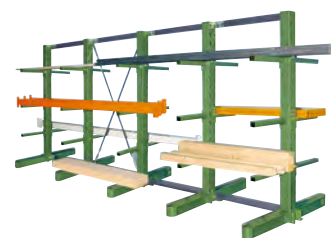

31 – 42 | Kompletní konzolové regály

- Středně těžké provedení
- Zasouvací konstrukce
- Skladování dlouhého materiálu

Druh regálu: kombinace regálů. Materiál: ocel, s plastovým povlakem. Konstrukce: zasouvací. Provedení

regálu: dvoustranné. Vybavení regálu: s konzolovými rameny. Konstrukce regálů s konzolovými rameny: středně těžké provedení. Výška stojanu: 2700 mm. Přestavovací rastr: 50 mm. Vzdálenost stojanů: 1000 mm. Skladovací úrovně vč. nohy: 2 x 6 ks.

43 – 44 | Konzolové regálové stojany, středně těžké provedení

- Skladování dlouhých materiálů na profilových ramenech s konzolou
- Skladování na policích ve čtyřech různých hloubkách
- Skladování kruhových materiálů na zalomených trubkových konzolových ramenech

Materiál: ocel, s plastovým povlakem. Konstrukce: svařovaná. Konstrukce regálů s konzolovými rameny: středně těžké provedení. Přestavovací rastr: 50 mm. Provedení stojanů: jednostranné.

			43	44
Barva			modrá	šedá
Nosnost	Výška stojanu	Užitečná hloubka		
1050 kg	2100 mm	600 mm	Čís. 929 170 6F Kč 1.840,-	929 171 6F 1.840,-
1050 kg	2700 mm	850 mm	Čís. 929 200 6F Kč 3.910,-	929 201 6F 3.910,-
1465 kg	2100 mm	500 mm	Čís. 929 160 6F Kč 1.790,-	929 161 6F 1.790,-
1465 kg	2700 mm	600 mm	Čís. 929 191 6F Kč 3.680,-	929 192 6F 3.680,-
1745 kg	2100 mm	400 mm	Čís. 929 150 6F Kč 1.740,-	929 151 6F 1.740,-
1745 kg	2700 mm	500 mm	Čís. 929 180 6F Kč 3.520,-	929 181 6F 3.520,-