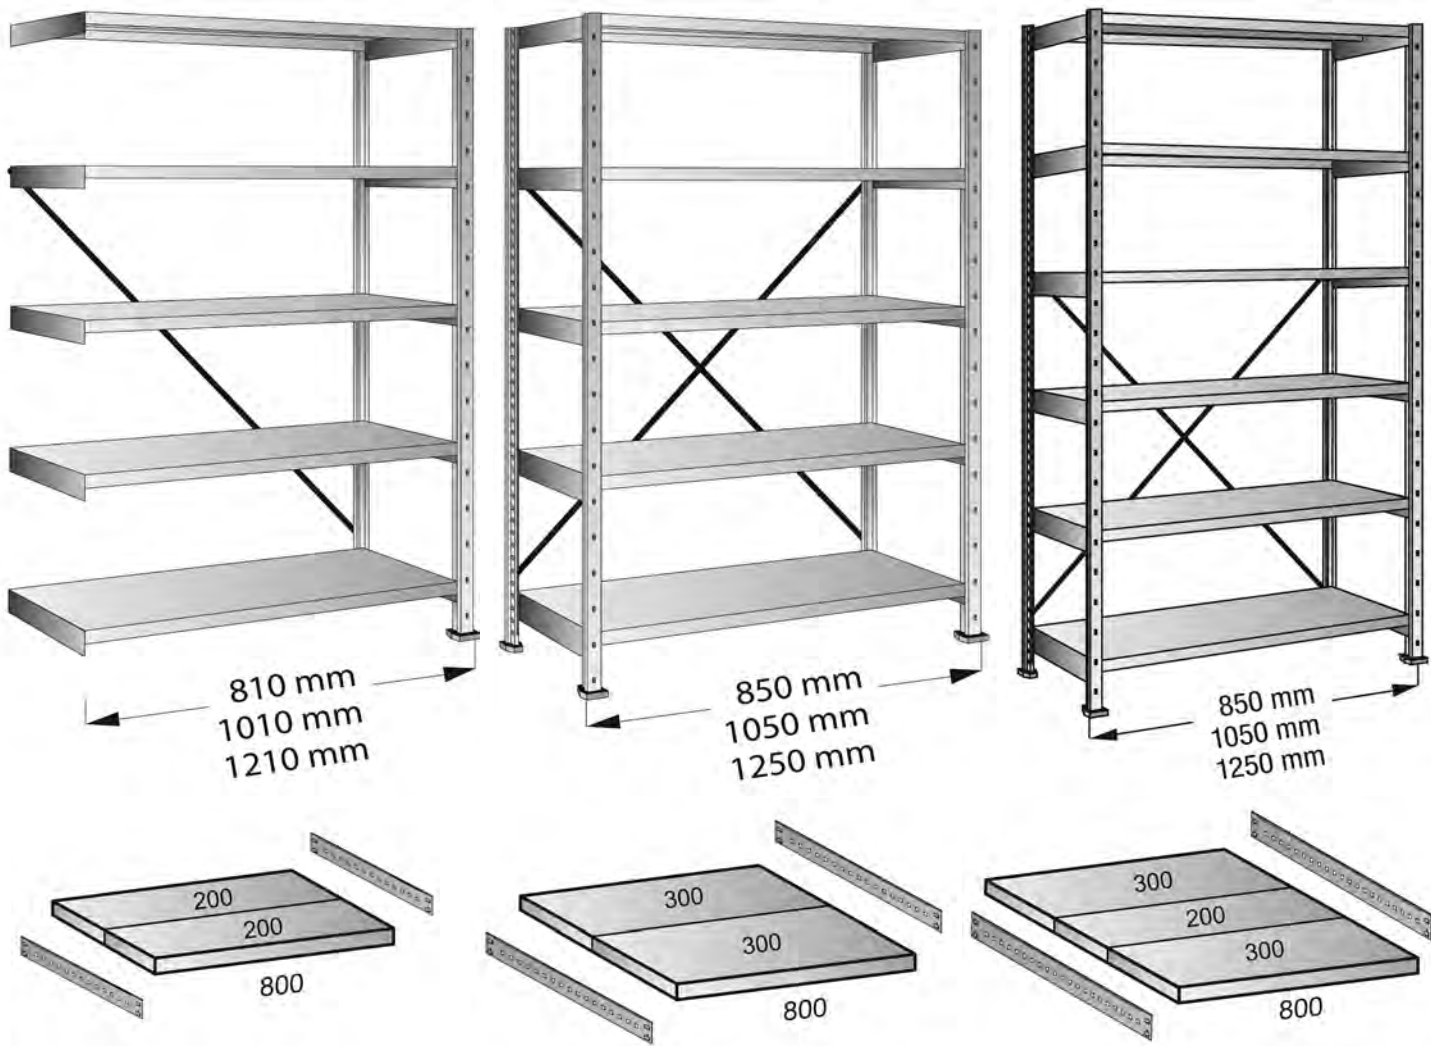

Vyztužení regálu je zapotřebí v každém základním regálu a každém druhém přístavném regálu pomocí křížové diagonály, která je součástí dodávky.

Je-li výška regálu větší než pětinašobek hloubky, musí být regál zajištěn proti překlolení vhodným upevněním k podlaze nebo stěně.

Na vyžádání lze dodat též ve výšce 2640 mm.

Hodnoty nosností platí při rovnoměrném rozložení zátěže. Při dodržení uvedené max. nosnosti pole jsou možné přídatné police.

SKLAD

9	10	11	12	13	14	15	16	17	18
230	240	240	260	270	300	330	340	360	360
520	720	820	620	820	1020	720	1020	820	1020
800	1000	1200	800	1000	1200	800	1000	800	800
500	700	800	600	800	1000	700	1000	800	1000
941 460 6F 5.440,-	941 475 6F 8.190,-	941 490 6F 10.200,-	941 461 6F 6.120,-	941 477 6F 9.190,-	941 491 6F 12.900,-	941 462 6F 7.790,-	941 478 6F 11.600,-	941 463 6F 8.540,-	941 464 6F 10.900,-
941 454 6F 6.590,-	941 469 6F 9.750,-	941 483 6F 11.800,-	941 455 6F 7.290,-	941 470 6F 10.800,-	941 485 6F 14.500,-	941 456 6F 9.440,-	941 471 6F 12.900,-	941 457 6F 9.990,-	941 458 6F 12.400,-
523 656 6F 6.290,-	523 672 6F 9.590,-	523 687 6F 11.900,-	523 657 6F 7.110,-	523 673 6F 10.800,-	523 688 6F 15.300,-	523 659 6F 9.130,-	523 675 6F 13.700,-	523 660 6F 9.990,-	523 661 6F 12.800,-
523 650 6F 7.470,-	523 665 6F 11.200,-	523 680 6F 13.600,-	523 651 6F 8.290,-	523 667 6F 12.400,-	523 681 6F 16.900,-	523 652 6F 10.700,-	523 668 6F 15.200,-	523 653 6F 11.500,-	523 654 6F 14.300,-
523 691 6F 850,-	523 699 6F 1.390,-	523 707 6F 1.790,-	523 692 6F 990,-	523 700 6F 1.490,-	523 708 6F 2.350,-	523 693 6F 1.330,-	523 701 6F 2.080,-	523 694 6F 1.470,-	523 695 6F 1.940,-