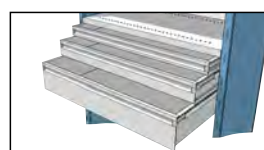

9–14 | Zásuvky pro regálový skříniový systém

Materiál: ocel. Povrch: s plastovým povlakem. Barva: světlá šedá RAL 7035. Nosnost: 50 kg. Vodítka zásuvek: kuličkové uložená vodítka.

		9	10	11	12	13	14
Výška	mm	65	65	100	100	175	175
Pro hloubku	mm	400	500	400	500	400	500
	Čís.	705 775 6F	705 776 6F	705 777 6F	705 778 6F	705 779 6F	705 781 6F
	Kč	2.890,-	3.190,-	3.190,-	3.190,-	3.390,-	3.490,-

Při montáži zásuvek **bezpodmínečně použijte připevnění na stěnu nebo podlahu.**

7–8 | Montážní soupravy otočných dveří

Materiál: ocelový plech s plastovým povlakem. Barva: světlá šedá RAL 7035. Způsob uzamykání: rozvorový uzávěr s cylindrickým zámekem. Vlastnost: uzamykatelné provedení. Typ dveří: otočné dveře.

Pro výšku: 1960 mm.

7 | Čís. 709 155 6F Kč/pár 6.190,-

Pro výšku: 2500 mm.

8 | Čís. 709 156 6F Kč/pár 7.390,-