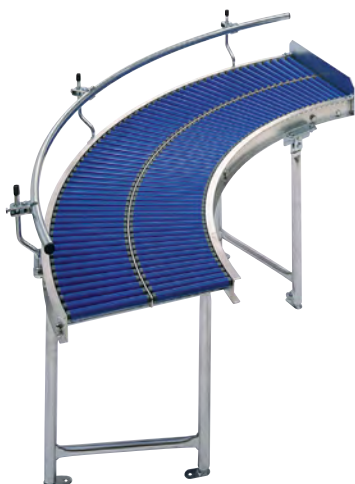

16–21 | Dvojité stojany s otočným kloubem, pozinkované

- Použití při stacionárním umístění dráhy
- Plynulé přestavování výšky
- Rychlá a snadná montáž

Materiál: ocelový plech, pozinkovaný. Nosnost: 400 kg.

Nosnost 400 kg.

		16	17	18	19	20	21
Šířka dráhy	mm	300	400	500	600	750	900
Rozsah přestavování výšky							
290 – 400 mm	Čís.	903 904 6F	903 905 6F	903 907 6F	903 908 6F	903 909 6F	903 910 6F
	Kč	2.440,-	2.440,-	2.440,-	2.440,-	2.440,-	2.440,-
340 – 500 mm	Čís.	903 911 6F	903 912 6F	903 913 6F	903 915 6F	903 916 6F	903 917 6F
	Kč	2.500,-	2.500,-	2.500,-	2.500,-	2.500,-	2.500,-
430 – 670 mm	Čís.	903 918 6F	903 919 6F	903 920 6F	903 921 6F	903 923 6F	903 924 6F
	Kč	2.700,-	2.700,-	2.700,-	2.700,-	2.700,-	2.700,-
540 – 870 mm	Čís.	903 925 6F	903 926 6F	903 927 6F	903 928 6F	903 929 6F	903 931 6F
	Kč	2.770,-	2.770,-	2.770,-	2.770,-	2.770,-	2.770,-
690 – 1170 mm	Čís.	903 932 6F	903 933 6F	903 934 6F	903 935 6F	903 936 6F	903 937 6F
	Kč	2.850,-	2.850,-	2.850,-	2.850,-	2.850,-	2.850,-

23–24 | Boční vedení lehké válečkové dráhy

Rozsah přestavování výšky: 50 – 130 mm. Materiál: ocelová trubka, pozinkovaná. Průměr: 25 mm.

23 | Boční vedení: vnější oblouk 90°.

Čís. 903 691 6F Kč 2.500,-

24 | Boční vedení: vnitřní oblouk 90°.