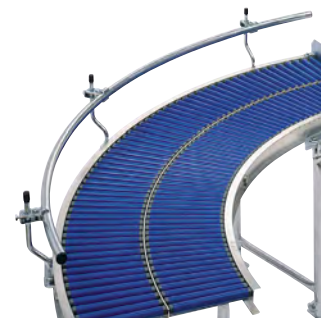

26–29 | Boční vodicí

Rozsah přestavování výšky: 50 – 130 mm. Materiál: ocelová trubka, pozinkovaná. Průměr: 25 mm.

		26	27	28	29
Délka	m	1	1.5	2	3
Boční vedení					
na jedné straně rovné	Čís.	515 984 6F	515 985 6F	515 986 6F	515 987 6F
	Kč	860,-	1.290,-	1.720,-	2.570,-
na obou stranách rovné	Čís.	515 988 6F	515 989 6F	515 991 6F	515 992 6F
	Kč	1.570,-	2.360,-	3.150,-	4.710,-