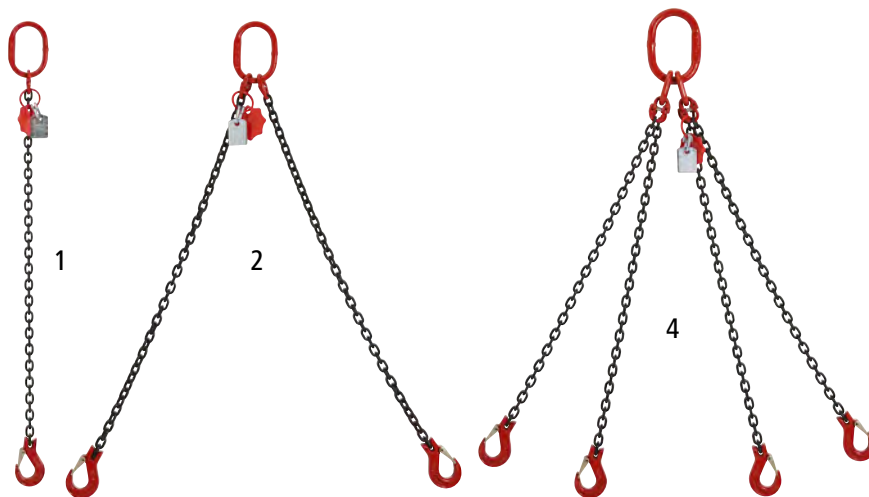

NOVINKA

1–9 | Vázací řetězy GK8

- Vyrobeno z oceli jakostní třídy 8 pro nejběžnější zvedací úkoly
- Kvalitní zpracování
- Shoda s EN 818-4
- Materiál: ocel.

		1	2	3	4	5	6	7	8	9
Nosnost	kg	1120	1600	2000	2360	2800	3150	4250	4250	6700
Počet větví	ks	1	2	1	4	2	1	2	4	4
Tloušťka řetězu	mm	6	6	8	6	8	10	10	8	10
Rozevření háku (s pojistkou)	mm	19	19	24.5	19	24.5	29	29	24.5	29
Světlost jeřábového oka	mm	110 x 60	110 x 60	110 x 60	135 x 75	135 x 75	135 x 75	160 x 90	160 x 90	180 x 100
Nosnost při 0 – 45°		1600			2360	2800		4250	4250	6700
Nosnost při 45 – 60°			1120		1700	2000		3150	3000	4750
Délka										
1 m	Čís.	540 151 6F	540 163 6F	540 155 6F	540 175 6F	540 167 6F	540 159 6F	540 171 6F	540 179 6F	540 183 6F
	Kč	890,-	1.640,-	1.090,-	3.390,-	1.990,-	1.430,-	2.690,-	4.260,-	5.590,-
1.5 m	Čís.	540 152 6F	540 164 6F	540 156 6F	540 176 6F	540 168 6F	540 160 6F	540 172 6F	540 180 6F	540 184 6F
	Kč	990,-	1.820,-	1.250,-	3.790,-	2.290,-	1.590,-	3.060,-	4.790,-	6.280,-
2 m	Čís.	540 153 6F	540 165 6F	540 157 6F	540 177 6F	540 169 6F	540 161 6F	540 173 6F	540 181 6F	540 185 6F
	Kč	1.090,-	1.990,-	1.390,-	4.150,-	2.570,-	1.790,-	3.390,-	4.790,-	6.990,-

PFEIFER

10–18 | Vázací řetězy HIT

- Vyrobeno ze speciální oceli jakostní třídy 10 (podle normy ČSN EN 818-4) pro nejnáročnější zvedací úkoly
- Optimální ochrana článků řetězu díky povlaku XLL
- Delší životnost díky zvýšené pevnosti