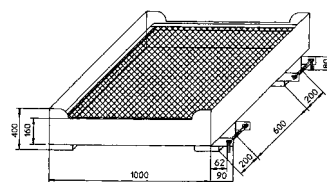

V každém barevném odstínu vzorníku RAL. Příplatek jen 10 %.

15

EUROKRAFT
by KAISER+KRAFT **pro**

14–17 | Pracovní plošiny

- Pro bezpečnou a pohodlnou práci na vysoko položených místech
- Rychlé upevnění pomocí zásuvných čepů na vysokozdvizném vozíku
- Pojistné zajištění zamezuje nechtěnému otevření dvířek

Náklad max.: 300 kg. Velikost ok: 25 x 25 mm. Barva: žlutooranžová RAL 2000.
Povrch: s práškovým vypalovaným lakem. Rozměry zajižďecích kapes: 200 x 80 mm.

Délka: 1200 mm. Šířka: 1115 mm. Výška: 1890 mm. Prázdná hmotnost: 125 kg. Světlý rozměr vidlicových ližin: 600 mm.

14 | Vybavení koly: bez kol.

Čís. 911 198 6F Kč 22.400,-

15 | Vybavení koly: 2 otočná kola, 2 pevná kola.

Čís. 911 199 6F Kč 24.600,-

Délka: 850 mm. Šířka: 1200 mm. Výška: 2090 mm. Prázdná hmotnost: 120 kg. Světlý rozměr vidlicových ližin: 360 mm.

16 | Vybavení koly: bez kol.

Čís. 911 204 6F Kč 25.300,-

17 | Vybavení koly: 2 otočná kola, 2 pevná kola.

Čís. 911 205 6F Kč 27.500,-

EUROKRAFT
by KAISER+KRAFT **pro**

18–19 | Pracovní plošiny, skládací provedení

- Pro bezpečnou a pohodlnou práci na vysoko položených místech
- Rychlé upevnění pomocí zásuvných čepů na vysokozdvizném vozíku
- Pojistné zajištění zamezuje nechtěnému otevření dvířek

Náklad max.: 300 kg. Délka: 1200 mm. Šířka: 1090 mm. Výška: 1980 mm. Prázdná hmotnost: 125 kg. Světlý rozměr vidlicových ližin: 600 mm. Velikost ok: 25 x 25 mm. Barva: žlutooranžová RAL 2000. Povrch: s práškovým vypalovaným lakem.

18 | Vybavení koly: bez kol.

Čís. 911 209 6F Kč 30.900,-

19 | Vybavení koly: 2 otočná kola, 2 pevná kola.

Čís. 614 562 6F Kč 33.100,-

20 | Odkládací plochy na nářadí pro pracovní plošinu

Šířka: 600 mm. Hloubka: 200 mm. Výška: 80 mm. Barva: žlutooranžová RAL 2000.

20 | Čís. 911 211 6F Kč 1.690,-

16

Vezměte prosím na vědomí