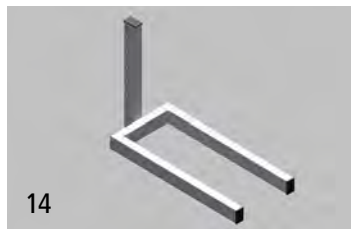

15

14

15| Vidlice na bedny

Délka vidlic: 500 mm. Vzdálenost vidlic: 295 mm.

15| Čís. 176 988 6F Kč 16.900,-