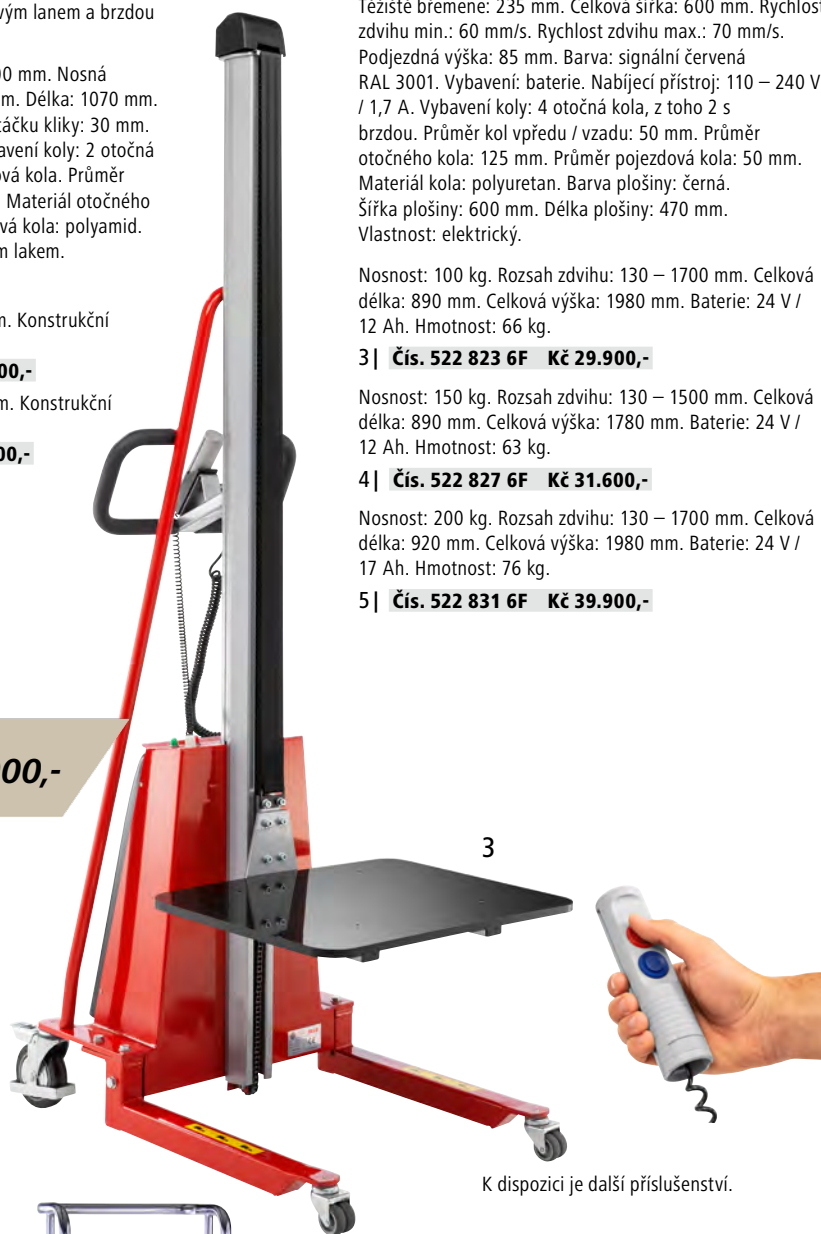

K dispozici je další příslušenství.