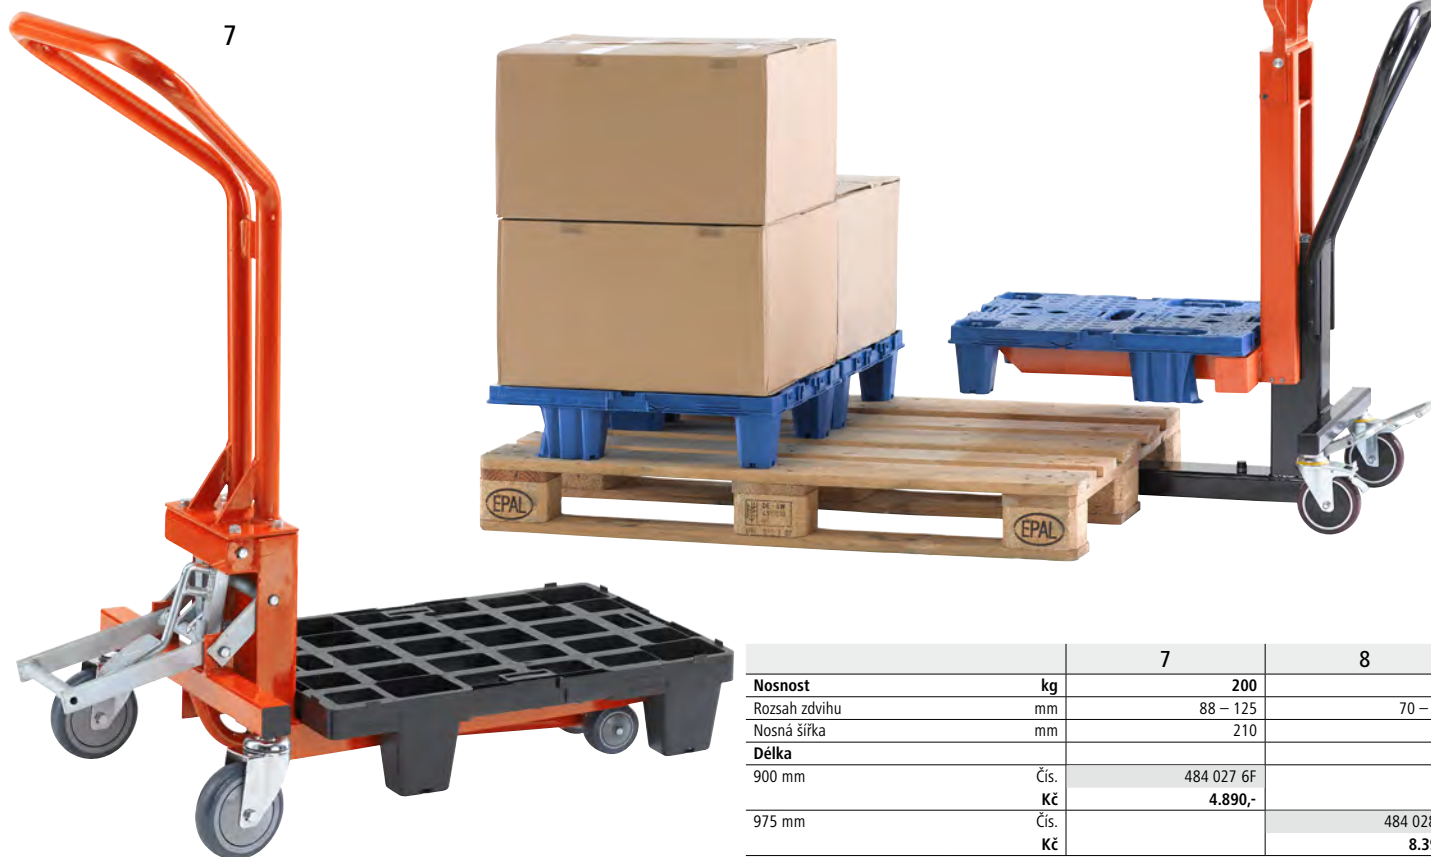

Nosnost: 2500 kg. Rozsah zdvihu: 80 – 200 mm.
 Délka: 1520 mm. Délka vidlic: 1150 mm. Šířka vidlic: 153 mm. Nosná šířka: 540 mm. Úhel rejdu: 210 °.
 Hmotnost: 64 kg. Materiál otočného kola: nylon. Materiál pojezdová kola: nylon. Průměr otočného kola: 180 mm. Průměr pojezdová kola: 80 mm. Povrch: žárově pozinkováno. Vlastnost: ruční pohon / mobilní.

Délka vidlic: 580 mm. Materiál otočného kola: polyuretan. Materiál pojezdová kola: polyuretan. Barva: oranžová pravá RAL 2004.
 Vybavení: manipulační rukojeť. Vlastnost: ruční pohon / mobilní.

		7	8
Nosnost	kg	200	250
Rozsah zdvihu	mm	88 – 125	70 – 390
Nosná šířka	mm	210	200
Délka			
900 mm	Čís.	484 027 6F	
	Kč	4.890,-	
975 mm	Čís.		484 028 6F
	Kč		8.390,-