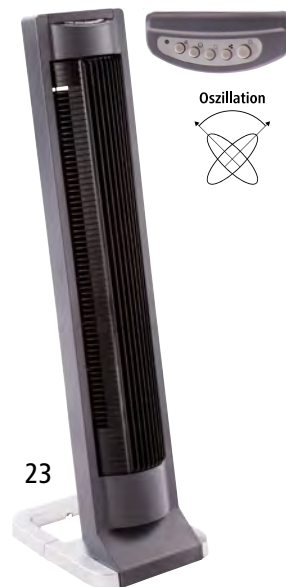

23

23–24 | Sloupové ventilátory

- S tepelnou ochranou proti přetížení podle EN 60335-2-80, zajišťuje dlouhou životnost přístroje bez poruch
- Oscilace 65° rozvádí proud vzduchu rovnoměrně po místnosti
- Silný proud vzduchu s dosahem až 8 m

Počet stupňů otáček: 3 ks. Otáčky max.: 1250 ot/min. Výkon: 40 W. Napájecí napětí: 220 – 240 V / ~50 Hz. Oscilace: 65°. Výška: 875 mm. Šířka: 240 mm. Hloubka: 284 mm. Akustický tlak LPA (–3 m): 33.4 dB(A). Hladina akustického výkonu LWA, údaj o emisích hluku: 56.1 dB(A). Hmotnost: 4 kg. Barva pouzdra: antracitová. Vybavení: dálkové ovládání. Vlastnost: výkyvný.

Dodávka v rozloženém stavu – snadná montáž.

23 | Čís. 970 358 6F Kč 1.890,-

24 | Minimální objednávk. množství: 3 ks. Čís. 970 359 6F Kč 1.790,-

Doprava vždy ZDARMA
Více než 70 000 položek

Volejte zdarma 800 950 950

KAISER+KRAFT

1033