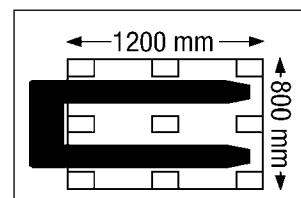

Zvedací zařízení

Paletové zdvižné vozíky
od stránky 102

Stohovače a minilifty
Stránka 111 - 119

Příslušenství pro stohovače
Stránka 120

Pracovní plošiny
Stránka 121

Zdvižné plošinové vozíky
od stránky 122

Zvedací stoly
od stránky 131

Přejížděcí můstky
Stránka 136

Pásové závěsy
Stránka 137

Vhodné pro EURO výměnné palety

Tip od profesionála
Jednoduchá pojezdová kola pro klidný chod a lepší manévrování.
Tandemová vidlicová kola pro nerovné podlahy.

Od
Kč **6.640,-**
Čís. 290 466 6F

2

3