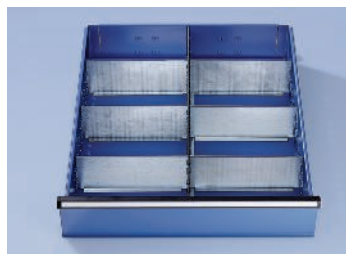

Lade-indelingensets (alleen voor de werkbanken op deze bladzijde)

Vakinzet van kunststof

Voorzien van 1 complete set voor 1 lade. Voor 90 mm hoge laden.

Set kunststof bakken

Voor 90 mm hoge laden.

1 lengte- en 6 dwarsschotten