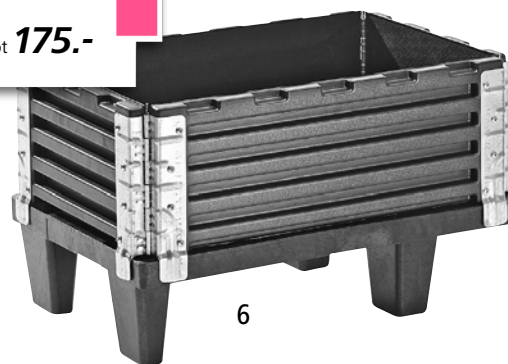

6–12 | Rehausses pour palettes

- Modèles résistants à l'eau et à l'humidité
- Poids réduit
- Renforts s'imbriquant les uns dans les autres

Matériau: en plastique ABS. Hauteur utile: 200 mm. Type de fixation: à poser. Coloris: noir. Epaisseur panneau: 20 mm. Lot de: 2.

Produits livrés démontés, montage simple.

A partir de

Fr./lot **175.-**

Réf. 881 287 KV