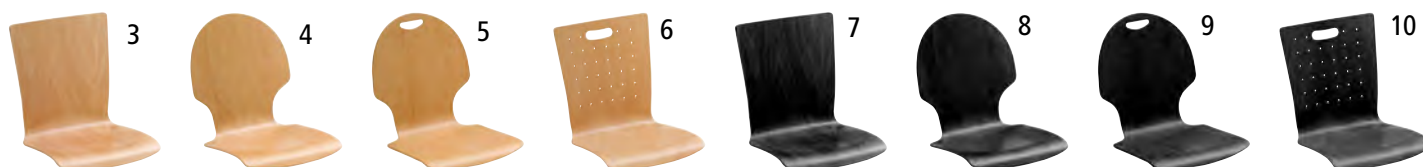

3	4	5	6	7	8	9	10
Coloris du piétement		chromé	chromé	chromé	chromé	noir	noir	noir	noir
Modèle de coque				avec fente-poignée	avec fente-poignée et perçages			avec fente-poignée	avec fente-poignée et perçages
Forme de coque		rectangulaire	rond	rond	rectangulaire	rectangulaire	rond	rond	rectangulaire
Coloris assise et dossier	Rembourrage								
hêtre naturel	sans rembourrage	Réf. 897 628 KV Fr. / lot 255.-	897 632 KV 255.-	897 636 KV 269.-	897 640 KV 285.-	897 660 KV 255.-	897 664 KV 255.-	897 668 KV 285.-	897 672 KV 285.-
hêtre naturel anthracite	avec assise rembourrée	Réf. 897 631 KV Fr. / lot 299.-	897 635 KV 299.-	897 639 KV 325.-	897 643 KV 349.-	897 663 KV 299.-	897 667 KV 299.-	897 671 KV 325.-	897 675 KV 349.-
hêtre naturel bleu	avec assise rembourrée	Réf. 897 629 KV Fr. / lot 299.-	897 633 KV 299.-	897 637 KV 325.-	897 641 KV 349.-	897 661 KV 299.-	897 665 KV 299.-	897 669 KV 325.-	897 673 KV 349.-
hêtre naturel bordeaux	avec assise rembourrée	Réf. 897 630 KV Fr. / lot 299.-	897 634 KV 299.-	897 638 KV 325.-	897 642 KV 349.-	897 662 KV 299.-	897 666 KV 299.-	897 670 KV 325.-	897 674 KV 349.-
hêtre noir	sans rembourrage	Réf. 897 644 KV Fr. / lot 255.-	897 648 KV 269.-	897 652 KV 269.-	897 656 KV 285.-	897 676 KV 255.-	897 680 KV 269.-	897 684 KV 269.-	897 688 KV 285.-
hêtre noir anthracite	avec assise rembourrée	Réf. 897 647 KV Fr. / lot 325.-	897 651 KV 325.-	897 655 KV 325.-	897 659 KV 359.-	897 679 KV 325.-	897 683 KV 325.-	897 687 KV 339.-	897 691 KV 359.-
hêtre noir bleu	avec assise rembourrée	Réf. 897 645 KV Fr. / lot 325.-	897 649 KV 325.-	897 653 KV 325.-	897 657 KV 359.-	897 677 KV 325.-	897 681 KV 325.-	897 685 KV 339.-	897 689 KV 359.-
hêtre noir bordeaux	avec assise rembourrée	Réf. 897 646 KV Fr. / lot 325.-	897 650 KV 325.-	897 654 KV 325.-	897 658 KV 359.-	897 678 KV 325.-	897 682 KV 325.-	897 686 KV 339.-	897 690 KV 359.-