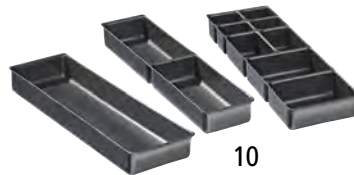

**Encore plus de choix en ligne!**

6

7

8

9

11

10

12

13

**10 | Pupitres**

Hauteur: 275 mm. Largeur: 495 mm. Profondeur: 495 mm. Matériau: acier. Coloris: gris clair RAL 7035. Verrouillage: serrure à cylindre de sécurité.  
10 | Réf. 131 778 KV Fr. 149.-

**11 | Kits de compartimentation pour tiroirs**

Matériau: plastique résistant aux chocs. Hauteur: 50 mm.  
11 | Réf. 131 783 KV Fr. 83.50

**12 | Tiroirs seuls**

Hauteur: 88 mm. Largeur: 375 mm. Profondeur: 415 mm. Hauteur intérieure: 70 mm. Nombre de tiroirs: 1. Glissière de tiroir: télescopique. Poids: 3 kg.  
12 | Réf. 131 784 KV Fr. 109.-

**13 | Socles roulants**

Longueur: 500 mm. Largeur: 500 mm. Hauteur: 130 mm. Train de roulement: 4 roulettes pivotantes, dont 2 avec blocage. Bandages: caoutchouc. Ø roues: 75 mm. Matériau: tôle d'acier. Poids: 6.1 kg. Surface: laquée. Coloris: anthracite RAL 7016. Domaine d'application: pour armoires.  
13 | Réf. 874 927 KV Fr. 157.-