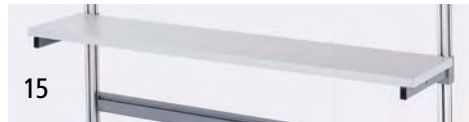

Montage possible uniquement sur postes munis d'une tablette.

12-14 | Rampes d'alimentation

12 | Pour largeur plateau: 1200 mm.

Réf. 876 793 KV Fr. 299.-

13 | Pour largeur plateau: 1500 mm.

Réf. 876 794 KV Fr. 315.-

14 | Pour largeur plateau: 1800 mm.

Réf. 876 795 KV Fr. 319.-

Montage possible uniquement sur tables de base munies d'une tablette.

15-17 | Tablettes intermédiaires

Profondeur: 300 mm. Matériau: mélaminé.