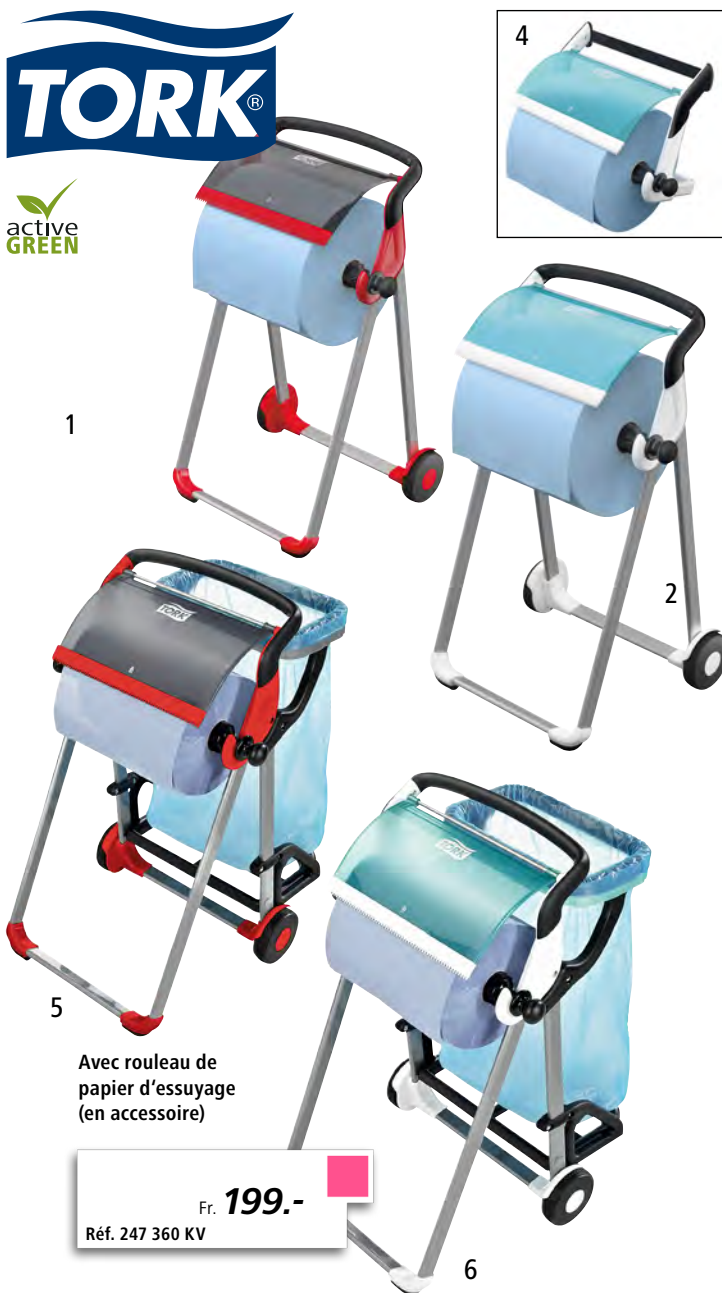

# TORK®

active  
GREEN

Avec rouleau de papier d'essuyage (en accessoire)

Fr. **199.-**  
Réf. 247 360 KV

## 9–13 | Papier d'essuyage

- Diverses qualités pour diverses applications

Qualité du papier: cellulose. Coloris: blanc. Type de papier: 2 plis. Nombre de feuilles par lot: 3000. Dimensions feuilles: 235 x 340 mm. Lot de: 2.