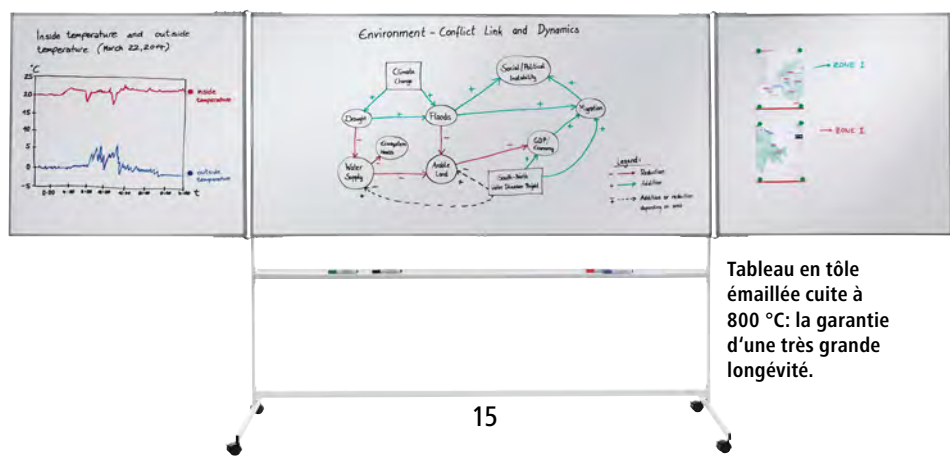

15

Tableau en tôle émaillée cuite à 800 °C: la garantie d'une très grande longévité.

QUIPO

★★★

PolyVision® CeramCoat

14 – 15 | Tableaux pliants mobiles

- Un maximum de place pour tout type de communication grâce aux 5 côtés permettant l'écriture
- Pour usage très intensif, longue durée de vie, certification e3, recyclables à 99%
- Surfaces du tableau magnétiques et pour écriture avec marqueurs effaçables à sec

Surface: acier émaillé. Propriété: repliable. Equipement: auget. Train de roulement: 4 roulettes pivotantes avec dispositif de blocage. Hauteur tableau: 1000 mm. Hauteur: 1890 mm. Profondeur: 670 mm. Epaisseur du cadre: 19 mm. Coloris du tableau: blanc. Coloris du piétement: blanc. Matériau tableau: acier émaillé. Matériau du piétement: acier, peint époxy.

14 | Largeur tableau: 1500 mm. Largeur: 3000 mm. Largeur fermé: 1500 mm. Poids: 36 kg.

Réf. 135 199 KV Fr. 1150.-

15 | Largeur tableau: 2000 mm. Largeur: 4000 mm. Largeur fermé: 2000 mm. Poids: 46.4 kg.

Réf. 135 200 KV Fr. 1250.-