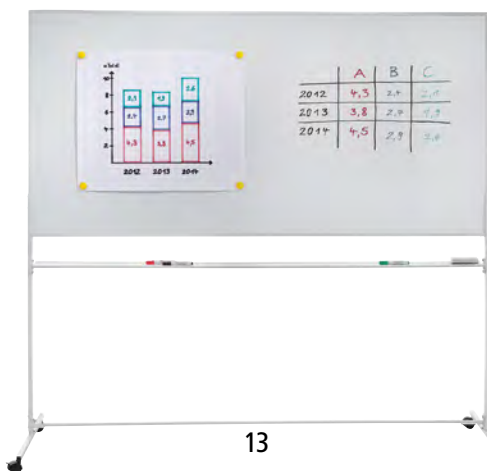

9

QUIPO

★★★

Tableau en tôle émaillée cuite à 800 °C: la garantie d'une très grande longévité.

9 – 11 | Tableaux muraux pliables

- Grande surface utile sur peu d'espace grâce aux 5 côtés permettant l'écriture
- Pour usage très intensif, longue durée de vie, certification e3, recyclables à 99%
- Surfaces du tableau magnétiques et pour écriture avec marqueurs effaçables à sec

Surface: acier émaillé. Propriété: repliable. Equipement: auget. Profondeur: 110 mm. Epaisseur du cadre: 19 mm. Matériau tableau: acier émaillé. Coloris du tableau: blanc.

		9	10	11
Largeur tableau	mm	1200	1500	2000
Largeur	mm	2400	3000	4000
Largeur fermé	mm	1200	1500	2000
Hauteur	mm	900	1000	1000
	Réf.	135 201 KV	135 202 KV	135 203 KV
	Fr.	689.-	869.-	1050.-

Surface: acier émaillé. Propriété: écriture possible des deux côtés. Equipement: auget. Train de roulement: 4 roulettes pivotantes avec dispositif de blocage. Hauteur tableau: 1000 mm. Hauteur: 1890 mm. Profondeur: 670 mm. Epaisseur du cadre: 20 mm. Coloris du tableau: blanc. Coloris du piétement: blanc. Matériau tableau: acier émaillé. Matériau du piétement: acier, peint époxy.

Surface: acier émaillé. Propriété: repliable. Equipement: auget. Train de roulement: 4 roulettes pivotantes avec dispositif de blocage. Hauteur tableau: 1000 mm. Hauteur: 1890 mm. Profondeur: 670 mm. Epaisseur du cadre: 19 mm. Coloris du tableau: blanc. Coloris du piétement: blanc. Matériau tableau: acier émaillé. Matériau du piétement: acier, peint époxy.