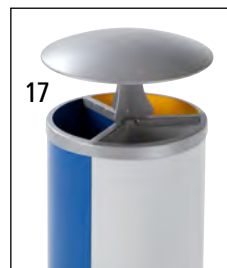

## 15 | Jeux d'autocollants couleurs

Largeur: 160 mm. Compris dans la livraison: autocollants avec symboles verre, papier, plastique, métal, déchets biodégradables et autres déchets. Hauteur: 180 mm.

15 | Réf. 125 356 KV Fr. 37.50

## 16 – 17 | Centres de tri des déchets

- Ensemble de 3 collecteurs couleurs de 30 litres
- Collecteurs amovibles séparément
- Partie supérieure servant aussi d'anneau de fixation des sacs-poubelle

Capacité: 90 l. Nombre de conteneurs: conteneur à 3 compartiments. Equipement: seau intérieur. Diamètre: 420 mm. Seaux intérieurs: 3 x 30 l.

		16	17
<b>Hauteur</b>	<b>mm</b>	<b>720</b>	<b>950</b>
Version		sans toit	avec toit
<b>Matériau de la poubelle</b>	<b>Coloris poubelle</b>		
inox	inox	Réf. Fr.	893 024 KV 729.-
tôle d'acier	jaune bleu gris	Réf. Fr.	893 022 KV 415.-
tôle d'acier	jaune bleu rouge	Réf. Fr.	893 018 KV 415.-
tôle d'acier	jaune bleu vert	Réf. Fr.	893 020 KV 415.-
<b>Accessoires</b>			
Trains de roulement		Réf. Fr.	893 031 KV 36.50
Sacs-poubelle en PE basse densité		Réf. Fr.	867 753 KV 87.-
Lot			360 pcs