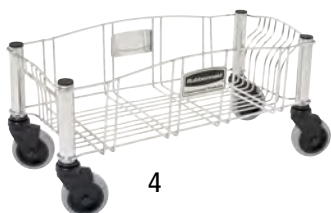

Video
Online!

1-2 | Collecteurs de tri SLIM JIM®

- À utiliser seul ou de façon modulaire comme centre de tri
- Divers couvercles disponibles séparément
- Modèle fixe ou mobile sur châssis roulant (disponible en accessoire)

Largeur: 279 mm. Profondeur: 558 mm. Matériau de la poubelle: polyéthylène. Nombre de conteneurs: conteneur à un compartiment. Modèle poignées: poignées.

		1	2
Capacité	l	60	87
Hauteur	mm	635	762
Coloris poubelle			
bleu	Réf.	921 630 KV	889 426 KV
	Fr.	88.-	133.-
gris	Réf.	921 629 KV	889 425 KV
	Fr.	88.-	133.-
Accessoires			
Couvercle avec fente pour papier	Réf.	850 891 KV	850 891 KV
	Fr.	62.50	62.50
Couvercle avec ouvertures de dépôt	Réf.	850 945 KV	850 945 KV
	Fr.	62.50	62.50
Couvercle basculant	Réf.	878 956 KV	878 956 KV
	Fr.	49.-	49.-
Couvercle fermé, avec poignée creuse	Réf.	850 951 KV	850 951 KV
	Fr.	62.50	62.50

SLIM JIM® avec canaux d'aération qui réduisent la force de traction nécessaire pour extraire les sacs-poubelle pleins.

4

3

3-4 | Châssis roulants SLIM JIM®

Domaine d'application: pour conteneurs.

Longueur: 606 mm. Largeur: 374 mm. Hauteur: 212 mm. Matériau: plastique. Poids: 1 kg.

Capacité: 120 l. Largeur: 500 mm. Profondeur: 450 mm. Matériau de la poubelle: en plastique ABS. Coloris poubelle: gris. Nombre de conteneurs: conteneur à un compartiment. Equipement: avec couvercle.

Aussi pour
l'extérieur