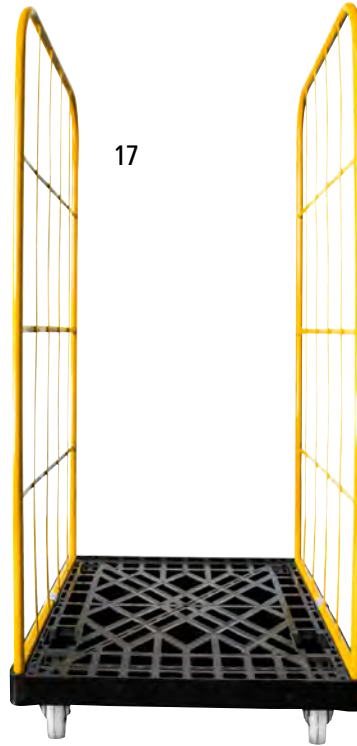

15 – 16 | Rollbehälter U-BOOT

- Leicht und vielseitig
- Hochwertig eloxiert
- Wenden auf der Stelle – 360° Drehung

Tragfähigkeit: 800 kg. Tragfähigkeit je Etage: 800 kg.
 Breite: 1630 mm. Tiefe: 406 mm. Höhe: 1530 mm.
 Oberfläche: eloxiert. Radausstattung: 4 Lenkrollen,
 2 Bockrollen. Rad-Ø: 4 x 125, 2 x 150 mm.
 Rollplattenmaterial: Aluminium. Rollplatte: Aluminium.
 Gittermaterial: Aluminium. Innenbreite: 1510 mm.
 Innentiefe: 406 mm. Innenhöhe: 1310 mm.
 Eigenschaft: klappbar. Gestellmaterial: Aluminium.
 Gewicht: 23.2 kg. Gestellfarbe: Aluminium.

Tragfähigkeit: 500 kg. Tragfähigkeit je Etage: 150 kg. Breite: 720 mm.
 Tiefe: 815 mm. Höhe: 1545 mm.
 Oberfläche: pulverbeschichtet.
 Radausstattung: 2 Lenkrollen, 2 Bockrollen.
 Radausführung: Polypropylen.
 Rad-Ø: 108 mm. Radlagerung: Rollenlager.
 Rollplattenmaterial: HDPE inkl.
 Verstärkungseisen. Rollplatte: tiefschwarz RAL 9005. Gittermaterial: Stahl.
 Gitterhöhe: 1350 mm. Innenbreite: 658 mm.
 Innentiefe: 746 mm. Innenhöhe: 1350 mm.
 Temperaturbeständigkeit: -20 °C bis +60 °C. Gestellmaterial: Stahl.
 Gestellfarbe: narzissengelb RAL 1007.
 Fassungsvermögen: 662.7 Liter.
 Ladeflächenmaterial: HDPE inkl.
 Verstärkungseisen.

Teilerlegte Anlieferung – leichte Montage.

17

Andere Nutzhöhen und Ausführungen, in nahezu jeder RAL-Farbe erhältlich.

19

19 – 20 | Rollbehälter V

- Nestbar – platzsparend
- Unterstützt effiziente LKW-Beladung
- Vereinfacht Material- und Warenflüsse

Tragfähigkeit: 500 kg. Tragfähigkeit je Etage: 150 kg. Breite: 720 mm.
 Tiefe: 815 mm. Höhe: 1645 mm.
 Oberfläche: pulverbeschichtet.
 Radausstattung: 2 Lenkrollen, 2 Bockrollen.
 Radausführung: Polypropylen.
 Rad-Ø: 108 mm. Radlagerung: Rollenlager.
 Rollplattenmaterial: HDPE inkl.
 Verstärkungseisen. Rollplatte: schwarz.
 Gittermaterial: Stahl. Gitterhöhe: 1450 mm.
 Innenbreite: 658 mm. Innentiefe: 746 mm.