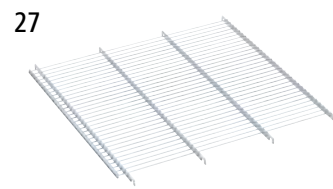

23 | Mindestbestellmenge: 10 Stück.
Nr. 928 614 KV Fr. 55.-

24 – 29 | Kunststoff-Etagenboden

Breite: 720 mm. Traglast: 150 kg.
Material: Kunststoff. Farbe: tiefschwarz RAL 9005. Innenlänge: 746 mm.
Innenbreite: 658 mm.
Tiefe: 815 mm.

24 | Nr. 928 627 KV Fr. 69.-

25 | Mindestbestellmenge: 5 Stück.
Nr. 928 628 KV Fr. 62.-

26 | Mindestbestellmenge: 10 Stück.
Nr. 928 629 KV Fr. 55.-