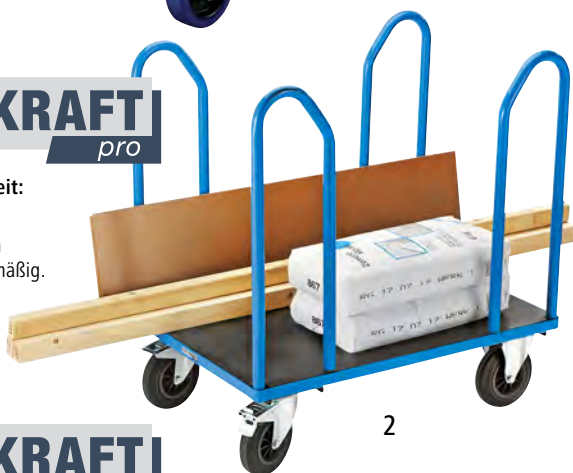

2

EUROKRAFT

pro

Zu Ihrer Sicherheit:

Ausführung mit Doppelstopp nach EN 1757-3 serienmäßig.

5