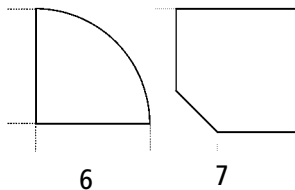

Tischplattenmaterial: Spanplatte, melaminharzbeschichtet.

Plattenstärke: 25 mm.
Gestellausführung: 4-Fuß-Gestell.
Gestellfarbe: weißaluminium, ähnlich RAL 9006. Gestellmaterial: Stahl, einbrennlackiert. Höhenverstellung. Höhenverstellungsart: manuell.

Zerlegte Anlieferung – leichte Montage.

		1	2	3	4	5
Breite	mm	800	1200	1600	1800	2000
Plattenform		quadratisch	rechteckig	rechteckig	rechteckig	Winkeltisch
Freiformtiefe						1200
Plattenfarbe						
Ahorn-Dekor	Nr.	133 019 KV	133 020 KV	133 021 KV	133 022 KV	135 573 KV
	Fr.	329.-	375.-	429.-	499.-	799.-
Buche-Dekor	Nr.	133 001 KV	133 002 KV	133 003 KV	133 004 KV	135 572 KV
	Fr.	329.-	375.-	429.-	499.-	799.-
lichtgrau	Nr.	132 982 KV	132 983 KV	132 984 KV	132 985 KV	135 571 KV
	Fr.	329.-	375.-	429.-	499.-	799.-
weiß	Nr.	133 037 KV	133 038 KV	133 039 KV	133 040 KV	135 574 KV
	Fr.	329.-	375.-	429.-	499.-	799.-

6-7 | Verkettungsplatten

Material: Spanplatte, melaminharzbeschichtet.
Plattenstärke: 25 mm. Verkettungswinkel: 90 °.

Zerlegte Anlieferung – leichte Montage.

		6	7
Breite	mm	800	1200
Tiefe	mm	800	1200
Form		Viertelkreis	Trapezform
Ausstattung			zusätzlicher Stützfuß
Höhenverstellbereich			680 – 760
Gestellfarbe			weißaluminium, ähnlich RAL 9006
Plattenfarbe			
Ahorn-Dekor	Nr.	135 577 KV	135 581 KV
	Fr.	229.-	409.-
Buche-Dekor	Nr.	135 576 KV	135 580 KV
	Fr.	229.-	409.-
lichtgrau	Nr.	135 575 KV	135 579 KV
	Fr.	229.-	409.-
weiß	Nr.	135 578 KV	135 582 KV
	Fr.	229.-	409.-

8 | Ansatzische

Breite: 800 mm. Tiefe: 1000 mm.

Material: Spanplatte, melaminharzbeschichtet.

Plattenstärke: 25 mm.

Ausstattung: zusätzlicher Stützfuß.

Höhenverstellbereich: 680 – 760 mm.

Zerlegte Anlieferung – leichte Montage.