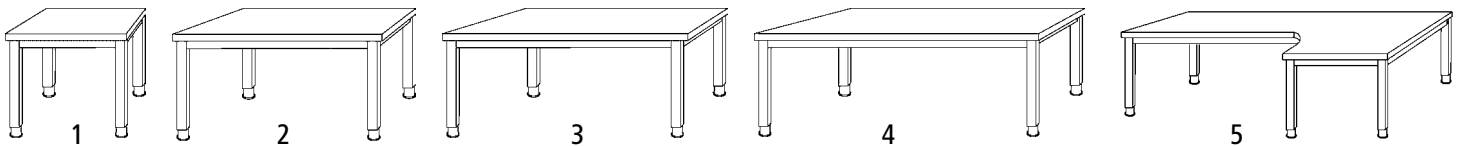

EUROKRAFT
pro active GREEN

Elektrifizierung horizontal mittels Kabelspanne auf Anfrage.

1-5 | Schreibtische

- In vier Plattenfarben
- Mit stabilem Stahlgestell
- Verstellbare Sockelstellfüße

Höhenverstellbereich: 680 – 760 mm.
Tiefe: 800 mm.

Tischplattenmaterial: Spanplatte, melaminharzbeschichtet.

Plattenstärke: 25 mm.
Gestellausführung: 4-Fuß-Gestell.
Gestellfarbe: weißaluminium, ähnlich RAL 9006. Gestellmaterial: Stahl, einbrennlackiert. Höhenverstellung. Höhenverstellungsart: manuell.

Zerlegte Anlieferung – leichte Montage.

		1	2	3	4	5
Breite	mm	800	1200	1600	1800	2000
Plattenform		quadratisch	rechteckig	rechteckig	rechteckig	Winkeltisch
Freiformtiefe						1200
Plattenfarbe						
Ahorn-Dekor	Nr.	133 019 KV	133 020 KV	133 021 KV	133 022 KV	135 573 KV
	Fr.	329.-	375.-	429.-	499.-	799.-
Buche-Dekor	Nr.	133 001 KV	133 002 KV	133 003 KV	133 004 KV	135 572 KV
	Fr.	329.-	375.-	429.-	499.-	799.-
lichtgrau	Nr.	132 982 KV	132 983 KV	132 984 KV	132 985 KV	135 571 KV
	Fr.	329.-	375.-	429.-	499.-	799.-
weiß	Nr.	133 037 KV	133 038 KV	133 039 KV	133 040 KV	135 574 KV
	Fr.	329.-	375.-	429.-	499.-	799.-

8 | Ansatzische

Breite: 800 mm. Tiefe: 1000 mm.

Material: Spanplatte, melaminharzbeschichtet.

Plattenstärke: 25 mm.

Ausstattung: zusätzlicher Stützfuß.

Höhenverstellbereich: 680 – 760 mm.

Zerlegte Anlieferung – leichte Montage.