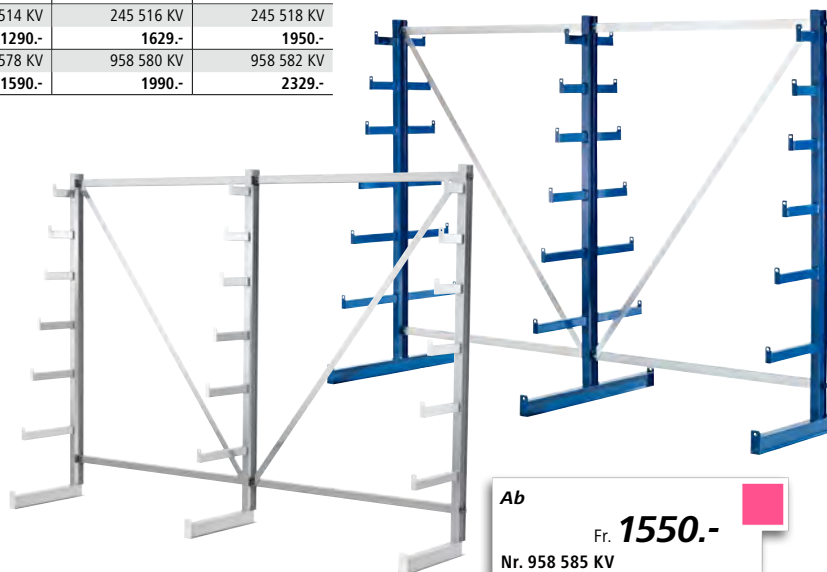

EUROKRAFT
pro

Ab

Fr. **1450.-**

Nr. 958 577 KV

 In nahezu jeder
 RAL-Farbe erhältlich.
 Aufpreis nur 10%.

17–20 | Kragarmregale

- Mit fest angeschweißten Kragarmen
- Alle Kragarme mit Abrollsicherung

Regalart: Komplettregal. Konstruktion: geschweißt. Ausstattung Kragarmregale: mit gleich langen Kragarmen. Ständerhöhe: 2000 mm. Kragarm-Traglast: 200 kg.

Die Traglastangaben beziehen sich auf gleichmäßige Lastverteilung. Der Lastschwerpunkt sollte bei Volllast nicht außerhalb der Kragarm-Mitte liegen.

Für Einsatz in Umgebung mit aggressiven Dämpfen nicht geeignet. Wenn die Höhe des Regals mehr als das 5-fache seiner Tiefe beträgt, muss das Regal mit geeigneten Boden- oder Wandbefestigungen gegen Kippen gesichert werden.

			17	18	19	20
Regallänge		mm	2700	4050	5400	6750
Regalausführung	Farbe					
doppelseitig	enzianblau	Nr.	245 513 KV	245 515 KV	245 517 KV	245 519 KV
	RAL 5010	Fr.	1250.-	1629.-	2050.-	2379.-
doppelseitig	feuerverzinkt	Nr.	958 577 KV	958 579 KV	958 581 KV	958 583 KV
		Fr.	1450.-	1950.-	2450.-	2850.-
einseitig	enzianblau	Nr.	245 512 KV	245 514 KV	245 516 KV	245 518 KV
	RAL 5010	Fr.	849.-	1290.-	1629.-	1950.-
einseitig	feuerverzinkt	Nr.	958 576 KV	958 578 KV	958 580 KV	958 582 KV
		Fr.	1179.-	1590.-	1990.-	2329.-

EUROKRAFT
pro

21–24 | Kragarmregale mit nach oben verjüngender Kragarm-Länge

- Mit fest angeschweißten Kragarmen
- Alle Kragarme mit Abrollsicherung

Regalart: Komplettregal. Konstruktion: geschweißt. Ausstattung Kragarmregale: mit nach oben verjüngenden Kragarmen. Ständerhöhe: 2000 mm. Kragarm-Traglast: 150 kg.