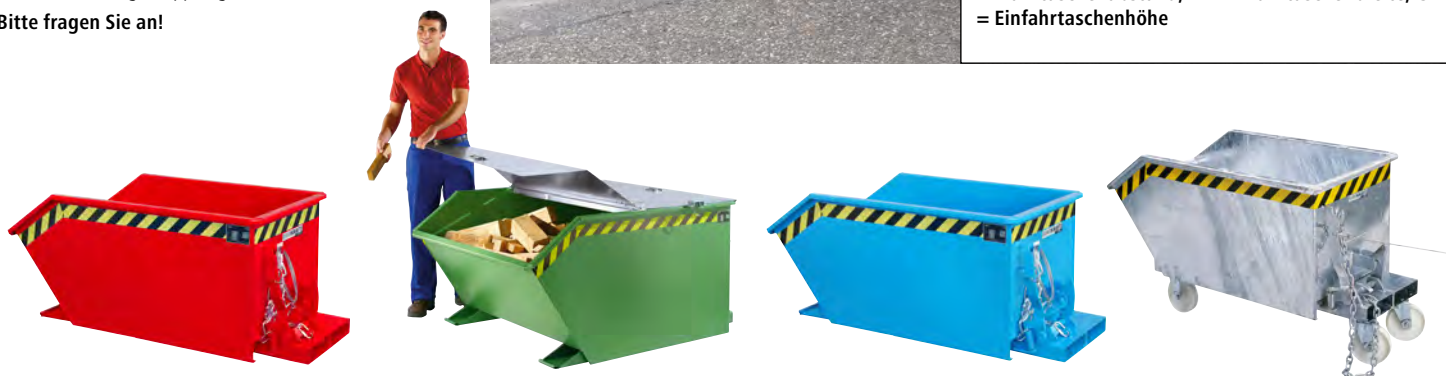

1	2	3	4	5	6
Volumen	m³		0.3	0.5	0.75	1	1.5	2
Traglast	kg		750	1000	1000	1500	1500	1500
Gesamtlänge	mm		1440	1440	1440	1640	1640	1640
Gesamtbreite	mm		680	780	1280	1280	1280	1680
Gesamthöhe	mm		580	680	680	780	1090	1090
Schüttkanthöhe	mm		395	495	495	565	890	890
Einfahrtaschenabstand	mm		10	150	495	495	495	495
Oberfläche	Farbe							
feuerverzinkt	feuerverzinkt	Nr.	196 719 KV	196 737 KV	196 753 KV	196 772 KV	196 788 KV	196 807 KV
		Fr.	1279.-	1650.-	1779.-	2150.-	2379.-	3050.-
lackiert	feuerrot RAL 3000	Nr.	196 687 KV	196 724 KV	196 739 KV	196 762 KV	196 773 KV	196 794 KV
		Fr.	889.-	1250.-	1390.-	1679.-	1829.-	2295.-
lackiert	gelborange RAL 2000	Nr.	196 693 KV	196 729 KV	196 741 KV	196 763 KV	196 775 KV	196 797 KV
		Fr.	889.-	1250.-	1390.-	1679.-	1829.-	2295.-
lackiert	lichtblau RAL 5012	Nr.	196 701 KV	196 732 KV	196 747 KV	196 765 KV	196 776 KV	196 799 KV
		Fr.	889.-	1250.-	1390.-	1679.-	1829.-	2295.-
lackiert	mausgrau RAL 7005	Nr.	196 710 KV	196 735 KV	196 750 KV	196 766 KV	196 777 KV	196 803 KV
		Fr.	889.-	1250.-	1390.-	1679.-	1829.-	2295.-
lackiert	resedagrün RAL 6011	Nr.	196 718 KV	196 736 KV	196 751 KV	196 769 KV	196 782 KV	196 806 KV
		Fr.	889.-	1250.-	1390.-	1679.-	1829.-	2295.-
Zubehör								
Öl- und wasserdichte Ausführung, nicht nachrüstbar		Nr.	570 163 KV	570 163 KV	570 163 KV	570 186 KV	570 186 KV	570 186 KV
		Fr.	109.-	109.-	109.-	127.-	127.-	127.-
Klappdeckel, 2-teilig, nachrüstbar		Nr.	570 051 KV	570 074 KV	570 105 KV	570 128 KV	570 157 KV	894 622 KV
		Fr.	139.-	139.-	197.-	275.-	275.-	379.-