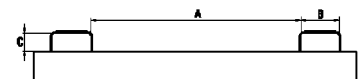

1 | Radausstattung, nachrüstbar

Rad-Ø: 180 mm. Radausführung: Polyamid.
Radausstattung: 2 Lenkrollen mit 1 x Feststeller, 2 Bockrollen.
Bauhöhe: 220 mm. Tragfähigkeit: 1350 kg.
Tragfähigkeit/Rolle: 450 kg.

1 | Nr. 108 172 KV Fr. 275.-