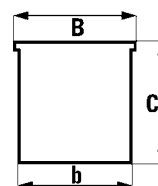

**Außenbreite (B),
Innenbreite (b),
Höhe (C)**