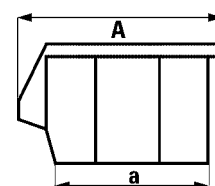

5

**Jahre
Garantie**

**Außenbreite (B),
Innenbreite (b),
Höhe (C)**

**A = Außenlänge,
a = Innenlänge**

13 – 19 | Sichtlagerkästen

- Aus hochschlagfestem Polypropylen
- Beständig gegen Öl sowie die meisten Lösungsmittel, Säuren und Laugen
- Temperaturbeständig von -30 °C bis +70 °C

Material: Polypropylen (PP).
Temperaturbeständigkeit: -30 °C bis +70 °C.
Eigenschaft: stapelbar.

		13	14	15	16	17	18	19
Außenlänge	mm	100	125	168	250	250	355	505
Außenlänge unten	mm	55	83	113	171	172	261	389
Außenbreite	mm	109	113	111	344	160	220	333
Außenbreite unten	mm	92	93	93	314	132	194	285
Außenhöhe	mm	53	64	76	129	129	167	187
VE	Stück	40	30	60	12	30	10	4
Farbe								
blau	Nr.	795 459 KV	795 488 KV	540 831 KV	795 347 KV	856 132 KV	795 382 KV	795 413 KV
	Fr. / VE	38.-	32.50	95.-	115.-	125.-	95.-	82.50
grün	Nr.	795 465 KV	795 494 KV	540 854 KV	795 353 KV		795 399 KV	795 436 KV
	Fr. / VE	38.-	32.50	95.-	115.-		95.-	82.50
rot	Nr.	795 442 KV	795 471 KV	540 825 KV	795 324 KV	856 126 KV	795 376 KV	795 407 KV
	Fr. / VE	38.-	32.50	95.-	115.-	125.-	95.-	82.50
Zubehör								
Etiketten	Nr.	877 497 KV	877 498 KV	877 498 KV	877 500 KV	877 500 KV	877 501 KV	877 502 KV
	Fr. / VE	23.-	23.-	23.-	23.-	23.-	23.-	23.-
VE		140 Stück	105 Stück	105 Stück	120 Stück	120 Stück	120 Stück	60 Stück