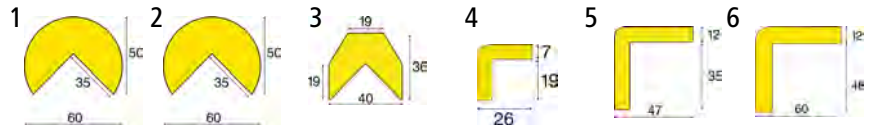

| Typ | Farbe | Abnahme als | Mindestbestellmenge | | 1 | 2 | 3 | 4 | 5 | 6 |
|---------|---------------------|---------------------|---------------------|-----|------------|------------|------------|------------|------------|------------|
| | | | | | A | A+ | AA | E | H | H+ |
| rot | weiß | 1-m-Stück | 1 Stück | Nr. | 887 709 KV | 887 712 KV | 887 714 KV | 887 717 KV | 887 720 KV | 887 723 KV |
| | | | | Fr. | 57.- | 123.- | 52.50 | 57.- | 99.- | 115.- |
| rot | weiß | 5-m-Rolle | 1 Stück | Nr. | 887 710 KV | | 887 715 KV | 887 718 KV | 887 721 KV | |
| | | | | Fr. | 249.- | | 245.- | 249.- | 419.- | |
| rot | weiß | Zuschnitt / lfd. M. | 1 m | Nr. | 887 711 KV | | 887 716 KV | 887 719 KV | 887 722 KV | |
| | | | | Fr. | 63.- | | 78.- | 63.- | 107.- | |
| schwarz | gelb | 1-m-Stück | 1 Stück | Nr. | 872 099 KV | 887 665 KV | 872 101 KV | 872 117 KV | 872 124 KV | 883 937 KV |
| | | | | Fr. | 52.50 | 107.- | 52.50 | 52.50 | 62.50 | 115.- |
| schwarz | gelb | 5-m-Rolle | 1 Stück | Nr. | 856 410 KV | | 872 103 KV | 856 414 KV | 872 126 KV | |
| | | | | Fr. | 255.- | | 239.- | 249.- | 285.- | |
| schwarz | gelb | Zuschnitt / lfd. M. | 1 m | Nr. | 872 100 KV | | 872 104 KV | 872 118 KV | 872 127 KV | |
| | | | | Fr. | 58.50 | | 62.50 | 57.50 | 72.50 | |
| schwarz | lang nachleuchtend | 1-m-Stück | 1 Stück | Nr. | 887 749 KV | | | | | |
| | | | | Fr. | 115.- | | | | | |
| schwarz | tagesfluoreszierend | 1-m-Stück | 1 Stück | Nr. | 883 938 KV | | | | | |
| | | | | Fr. | 62.50 | | | | | |
| schwarz | tagesfluoreszierend | 5-m-Rolle | 1 Stück | Nr. | 883 939 KV | | | | | |
| | | | | Fr. | 279.- | | | | | |
| schwarz | tagesfluoreszierend | Zuschnitt / lfd. M. | 1 m | Nr. | 883 940 KV | | | | | |
| | | | | Fr. | 67.50 | | | | | |