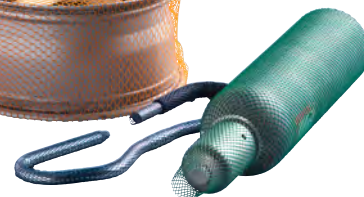

- Zum Schutz empfindlicher Oberflächen und aneinander liegender Produkte
- Elastisch – passen sich der Produktform an, flexibel portionierbar
- Verschiedene Farben zur einfachen Kennzeichnung

Material: Polyethylen (PE).

37

32

30

		30	31	32	33	34	35	36	37	38	39	40
Farbe		blau	blau	dunkelgrün	dunkelgrün	gelb	hellgrün	orange	orange	rot	rot	rot
Für Ø	mm	15–25	80–120	100–180	150–230	25–50	40–75	7–15	200–320	4–10	50–100	200–250
Rollenlänge	m	200	100	100	50	100	50	250	100	250	100	100
	Nr.	293 937 KV	293 941 KV	293 942 KV	293 943 KV	293 938 KV	293 939 KV	293 936 KV	293 945 KV	293 935 KV	293 940 KV	293 944 KV
	Fr.	359.-	265.-	319.-	187.-	229.-	133.-	419.-	479.-	419.-	269.-	369.-