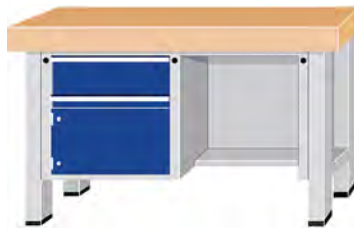

5 Jahre Garantie

Maßgeschneiderte Sonderlösungen auf Anfrage.

15–23 | Schwerlast-Werkbänke

- Belastbarkeit je nach Ausführung bis zu 4 Tonnen
- Höchste Stabilität – Gehäusebauteile mind. 8fach gekantet
- Massive Arbeitsplatte aus zahnverleimten Bucheriegeln – extrem robust und verzugsfrei

Tiefe: 700 mm. Plattenart: Buche massiv, zahnverleimt. Korpusfarbe: lichtgrau RAL 7035.
 Gestellmaterial: Stahl, pulverbeschichtet. Gestellausführung: Vierkantröhr, 80 x 80 x 3 mm.
 Gestellfarbe: lichtgrau RAL 7035.

		15	16	17	18	19	20	21	22	23
Schubladenhöhe	mm		1 x 180	1 x 180	2 x 170	2 x 180	2 x 180	3 x 180	3 x 180	4 x 180
Türhöhe	mm		1 x 360	1 x 360		2 x 360	2 x 360	1 x 540	3 x 360	1 x 360
Frontfarbe	mm		enzianblau RAL 5010	enzianblau RAL 5010	enzianblau RAL 5010	enzianblau RAL 5010	enzianblau RAL 5010	enzianblau RAL 5010	enzianblau RAL 5010	enzianblau RAL 5010
Anzahl Ablageböden							1			
Breite	Plattenstärke									
1500 mm	50 mm	Nr. 862 783 KV Fr. 749.-	862 789 KV 1379.-	862 791 KV 1550.-	862 785 KV 1329.-	862 793 KV 1579.-		862 787 KV 1679.-		
1500 mm	100 mm	Nr. 862 784 KV Fr. 1290.-	862 790 KV 1929.-	862 792 KV 2029.-	862 786 KV 1879.-	862 794 KV 2150.-		862 788 KV 2229.-		
2250 mm	50 mm	Nr. 862 795 KV Fr. 959.-				862 797 KV 1929.-	862 802 KV 2029.-		862 804 KV 2179.-	862 800 KV 2150.-
2250 mm	100 mm	Nr. 862 796 KV Fr. 1579.-				862 798 KV 2550.-	862 803 KV 2579.-		862 805 KV 2779.-	862 801 KV 2729.-