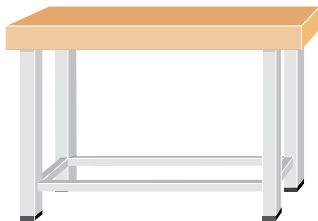

5 Jahre Garantie

Maßgeschneiderte Sonderlösungen auf Anfrage.

15–23 | Schwerlast-Werkbänke

- Belastbarkeit je nach Ausführung bis zu 4 Tonnen
- Höchste Stabilität – Gehäusebauteile mind. 8fach gekantet
- Massive Arbeitsplatte aus zahnverleimten Bucheriegeln – extrem robust und verzugsfrei

Tiefe: 700 mm. Plattenart: Buche massiv, zahnverleimt. Korpusfarbe: lichtgrau RAL 7035.
 Gestellmaterial: Stahl, pulverbeschichtet. Gestellausführung: Vierkantröhr, 80 x 80 x 3 mm.
 Gestellfarbe: lichtgrau RAL 7035.

		15	16	17	18	19	20	21	22	23
Schubladenhöhe	mm		1 x 180	1 x 180	2 x 170	2 x 180	2 x 180	3 x 180	3 x 180	4 x 180
Türhöhe	mm		1 x 360	1 x 360		2 x 360	2 x 360	1 x 540	3 x 360	1 x 360
Frontfarbe	mm		enzianblau RAL 5010	enzianblau RAL 5010	enzianblau RAL 5010	enzianblau RAL 5010	enzianblau RAL 5010	enzianblau RAL 5010	enzianblau RAL 5010	enzianblau RAL 5010
Anzahl Ablageböden							1			
Breite	Plattenstärke									
1500 mm	50 mm	Nr. 862 783 KV Fr. 749.-	862 789 KV 1379.-	862 791 KV 1550.-	862 785 KV 1329.-	862 793 KV 1579.-		862 787 KV 1679.-		
1500 mm	100 mm	Nr. 862 784 KV Fr. 1290.-	862 790 KV 1929.-	862 792 KV 2029.-	862 786 KV 1879.-	862 794 KV 2150.-		862 788 KV 2229.-		
2250 mm	50 mm	Nr. 862 795 KV Fr. 959.-				862 797 KV 1929.-	862 802 KV 2029.-		862 804 KV 2179.-	862 800 KV 2150.-
2250 mm	100 mm	Nr. 862 796 KV Fr. 1579.-				862 798 KV 2550.-	862 803 KV 2579.-		862 805 KV 2779.-	862 801 KV 2729.-