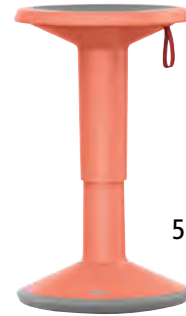

- 1 | Bezugsfarbe: apfelgrün.
Nr. 921 138 KV Fr. 173.-
- 2 | Bezugsfarbe: blau.
Nr. 921 140 KV Fr. 173.-
- 3 | Bezugsfarbe: schwarz.
Nr. 921 139 KV Fr. 173.-

9 | Rollensätze

Rollenausführung: Rollen für harte Böden.
VE: 5 Stück.

Montierte Anlieferung.

Gestellausführung: quadratisch.
Sitzbreite: 540 mm. Sitztiefe: 540 mm.

- 10 | Bezugsfarbe: hellblau.
Nr. 952 498 KV Fr. 235.-
- 11 | Bezugsfarbe: hellgrau.
Nr. 952 497 KV Fr. 235.-

Sitzdurchmesser: 540 mm.
Gestellausführung: rund.

- 12 | Bezugsfarbe: hellblau.
Nr. 952 496 KV Fr. 215.-
- 13 | Bezugsfarbe: hellgrau.
Nr. 952 495 KV Fr. 215.-

interstuhl

6

5

7

4

active
GREEN

8

4–8 | Multihocker UP

- Sitzhöhereinstellung per Handschlaufe
- Oberteil drehbar
- Weiches Sitz-Inlay, basaltgrau RAL 7012

Sitzhöhe: 450 – 630 mm.
Sitzdurchmesser: 330 mm.
Bezugsfarbe: basaltgrau.
Höhenverstellbereich: 450 – 630 mm.
Höhenverstellungsart: Gasfeder.
Gestellmaterial: Kunststoff.
Fußdurchmesser: 330 mm.