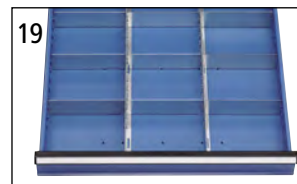

11

13

14

15

6

12

16

7

17

 Mehr Auswahl online!

19

10| Schubladenunterteilungen
Material: Kunststoff. Höhe: 50 mm.
10| Nr. 504 522 KV Fr. 47.-

20

11	12	13	14	15	16	17
890	890	890	890	890	890	890
2 x 90 2 x 180	2 x 90 2 x 180 2 x 270	2 x 180 2 x 360	2 x 180 2 x 360	3 x 180	3 x 180	6 x 180
lichtgrau RAL 7035	lichtgrau RAL 7035 1 x 540	lichtgrau RAL 7035	lichtgrau RAL 7035	lichtgrau RAL 7035	lichtgrau RAL 7035 540	lichtgrau RAL 7035
enzianblau RAL 5010	enzianblau RAL 5010	enzianblau RAL 5010	enzianblau RAL 5010	enzianblau RAL 5010	enzianblau RAL 5010	enzianblau RAL 5010
1			1	1		1
921 600 KV 1790.-		921 273 KV 1879.-		921 267 KV 1679.-	921 270 KV 1750.-	
921 602 KV 2029.-		921 275 KV 2029.-		921 269 KV 1879.-	921 272 KV 1979.-	
921 601 KV 1979.-		921 274 KV 2029.-		921 268 KV 1790.-	921 271 KV 1929.-	
	921 285 KV 2579.-		921 291 KV 2079.-			921 288 KV 2550.-
	921 287 KV 2829.-		921 293 KV 2279.-			921 290 KV 2779.-
	921 286 KV 2729.-		921 292 KV 2179.-			921 289 KV 2650.-

18-19| Schubladeneinteilungssets

Anzahl Längsteiler: 2 Stück. Anzahl Querteiler: 9 Stück.

18| Für Schubladenhöhe: 90 / 120 mm.

Nr. 100 192 KV Fr. 89.-

19| Für Schubladenhöhe: 180 mm.
Nr. 869 266 KV Fr. 117.-