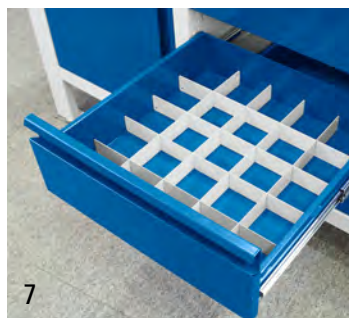

## 1–6 | Werkbänke

- Kompakte Abmessungen – ideal bei begrenztem Platz
- Profi-Qualität zum günstigen Preis
- Ideal in Werkstatt, Instandhaltung etc.

Tiefe: 600 mm. Plattenart: Multiplex-Platte. Plattenstärke: 35 mm.  
Arbeitshöhe: 865 mm. Korpusfarbe: lichtgrau RAL 7035. Frontfarbe: enzianblau RAL 5010. Gestellmaterial: Stahlblech, pulverbeschichtet. Flächentraglast statisch: 300 kg. Gestellausführung: Stahlgestell. Gestellfarbe: lichtgrau RAL 7035. Verschlussart: Zentralverschluss durch Zylinderschloss. Eigenschaft: verschließbar.

### Ihr Vorteil

Preisgünstige Serie mit kompakten Abmessungen.

		1	2	3	4	5	6
<b>Schubladenhöhe</b>			3 x 170	2 x 170	3 x 170	3 x 170	3 x 170
Türhöhe	mm	1 x 530		2 x 360	1 x 530	530	2 x 530
<b>Breite</b>							
1200 mm	Nr.	135 368 KV	135 365 KV	135 374 KV	135 371 KV		
	Fr.	689.-	669.-	859.-	769.-		
1700 mm	Nr.			135 380 KV		135 377 KV	135 383 KV
	Fr.			1029.-		1050.-	1079.-

## 7 | Schubladeneinteilungs-Set

Für Höhe: 95 mm. Für Breite: 420 mm. Für Tiefe: 420 mm. Anzahl Längsteiler: 4 Stück. Anzahl Querteiler: 4 Stück.

7 | Nr. 135 363 KV Fr. 27.50

## 8 | Gummi-Feinriefenmatten

Breite: 1000 mm.  
Höhe: 2 mm. Material: Vinyl.  
Temperaturbeständigkeit: -20 °C bis +60 °C. Farbe: schwarz. Gewicht: 2.2 kg.  
Abnahme als: Zuschnitt / lfd. M.

8 | Nr. 310 208 KV Fr./m 77.50