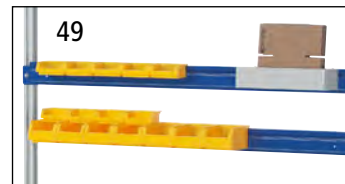

48 | Für Tischbreite: 2000 mm.

Nr. 140 495 KV Fr. 309.-

54 | TFT-Montageadapter

54 | **Nr. 140 455 KV Fr. 94.-**

55 | TFT-Schwenkarme mit Tablar

Tragfähigkeit: 15 kg.

55 | **Nr. 140 457 KV Fr. 225.-**

49–53 | Halteschienen für Sichtlagerkästen