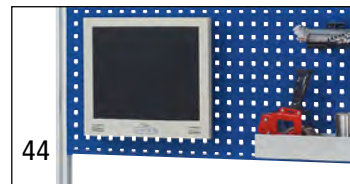

4 x 300, 5 x 500 mm Höhe. Gewicht: 24 kg.

Nr. 140 485 KV Fr. 529.-

41 | Tastaturauszüge

Breite: 640 mm. Tiefe: 485 mm.

Höhe: 85 mm.

41 | **Nr. 140 523 KV Fr. 245.-**

44–48 | Lochwände

Höhe: 450 mm.