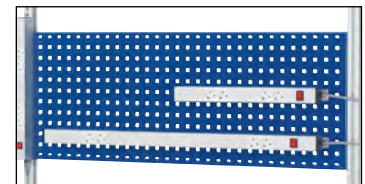

42–43 | Energieleiste

Material: Aluminium.

42 | Länge: 500 mm.

Nr. 140 454 KV Fr. 189.-

43 | Länge: 1000 mm.

Nr. 140 453 KV Fr. 189.-