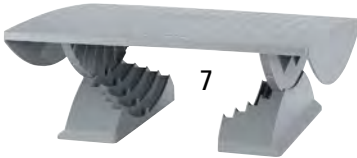

7–8 | Fußstützen, ergonomisch

- Individuell einstellbar
- Stabile Ausführung
- Made in Germany

Farbe: grau. Breite: 450 mm. Tiefe: 390 mm. Höhe hinten: 66 – 220 mm. Höhe vorne: 48 – 119 mm. Material: Kunststoff.