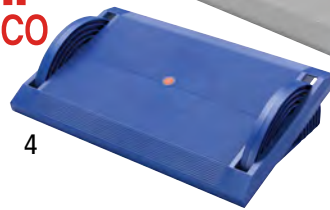

Farbe: grau. Breite: 450 mm. Tiefe: 390 mm. Höhe hinten: 66 – 220 mm. Höhe vorne: 48 – 119 mm. Material: Kunststoff.

3 | Fußstützen

- Mit höhenverstellbarer Fußplatte
- Einfach, aber praktisch
- Verpackungseinheit 5 Stück

Breite: 350 mm. Tiefe: 330 mm. Höhe: 150 mm. Höhenverstellbereich: 60 / 90 / 120 / 150 mm. Material: Stahl, verchromt. VE: 5 Stück.

3 | **Nr. 877 771 KV Fr./VE 149.-**

4

4–6 | Fußstützen

- Ideal für wechselnde Absatzhöhen
- Stufenlose Verstellung möglich
- In drei klassischen Farben

Neigbarkeit: stufenlos neigbar. Breite: 540 mm. Tiefe: 350 mm. Höhe hinten: 130 mm. Höhe vorne: 30 mm. Material: Kunststoff.

5

6

4 | Farbe: blau.
Nr. 857 344 KV Fr. 97.-

5 | Farbe: grau.
Nr. 857 321 KV Fr. 97.-

6 | Farbe: schwarz.
Nr. 857 315 KV Fr. 97.-

8

9 | Heizteppiche

- Endlich keine kalten Füße mehr
- Hochwertige Schlingenware, grau
- Langes Anschlusskabel

Farbe: grau. Breite: 700 mm. Tiefe: 500 mm. Leistung: 45 Watt. Spannung: 220 / 230 V. Anschlusskabel: 2.4 m. Eigenschaft: heizbar.